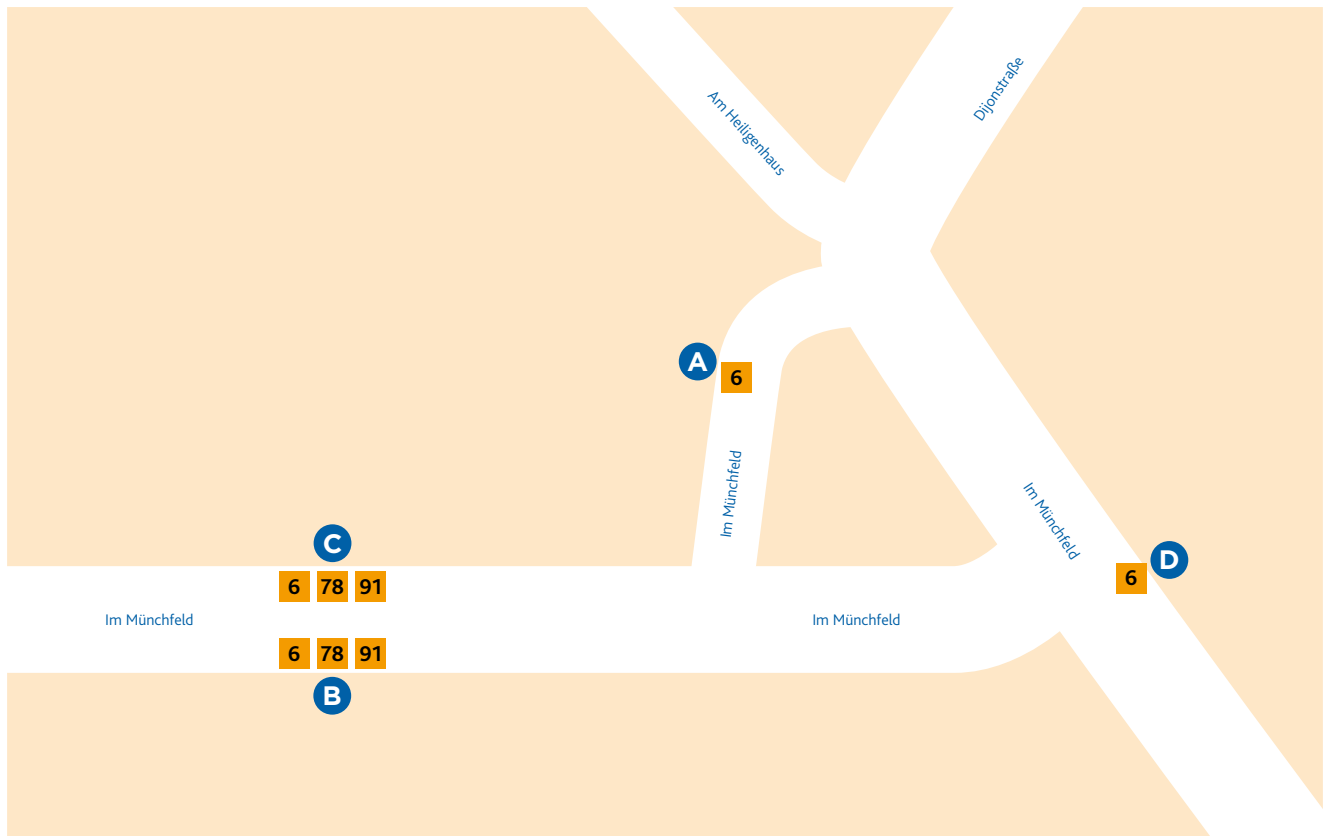

HALTESTELLEN- ANORDNUNG MÜNCHFELD

MAINZER
MOBILITÄT

A 6 Wiesbaden/Nordfriedhof
(am Münchfeld startende
Fahrten)

B 6 Wiesbaden/Nordfriedhof
(von Gonsenheim kommende
Fahrten)
78 Oberstadt/Landwehrweg
91 Ginsheim/Friedrich-Ebert-Platz

C 6 Gonsenheim/Wildpark
78 Finthen/Römerquelle
91 Wackernheim/Rathausplatz

D 6 nur Ausstieg