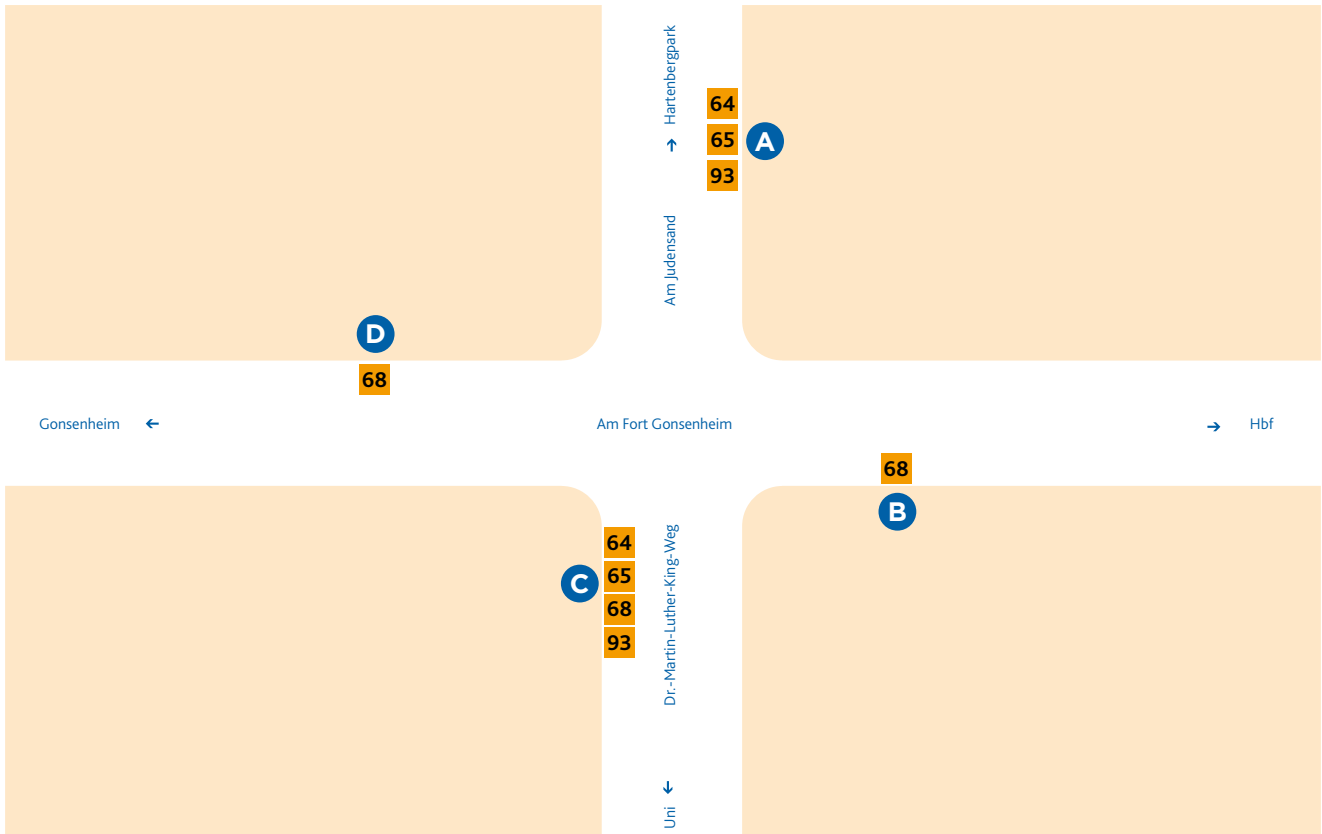

# HALTESTELLEN- ANORDNUNG SWR – SÜDWESTRUNDFUNK

- A** 64 Hartenberg/Ketteler-Kolleg  
65 Hartenberg/Ketteler-Kolleg  
93 Lerchenberg/Hindemithstraße
- B** 68 Mainz/Mombacher Tor  
(einzelne Fahrten)

- C** 64 Hechtsheim/Frankenhöhe  
(Laubenheim)  
65 Weisenau/Paul-Gerhardt-Weg  
68 Hochheim/Altenwohnheim  
93 Hechtsheim/Frankenhöhe
- D** 68 Budenheim/Bahnhof