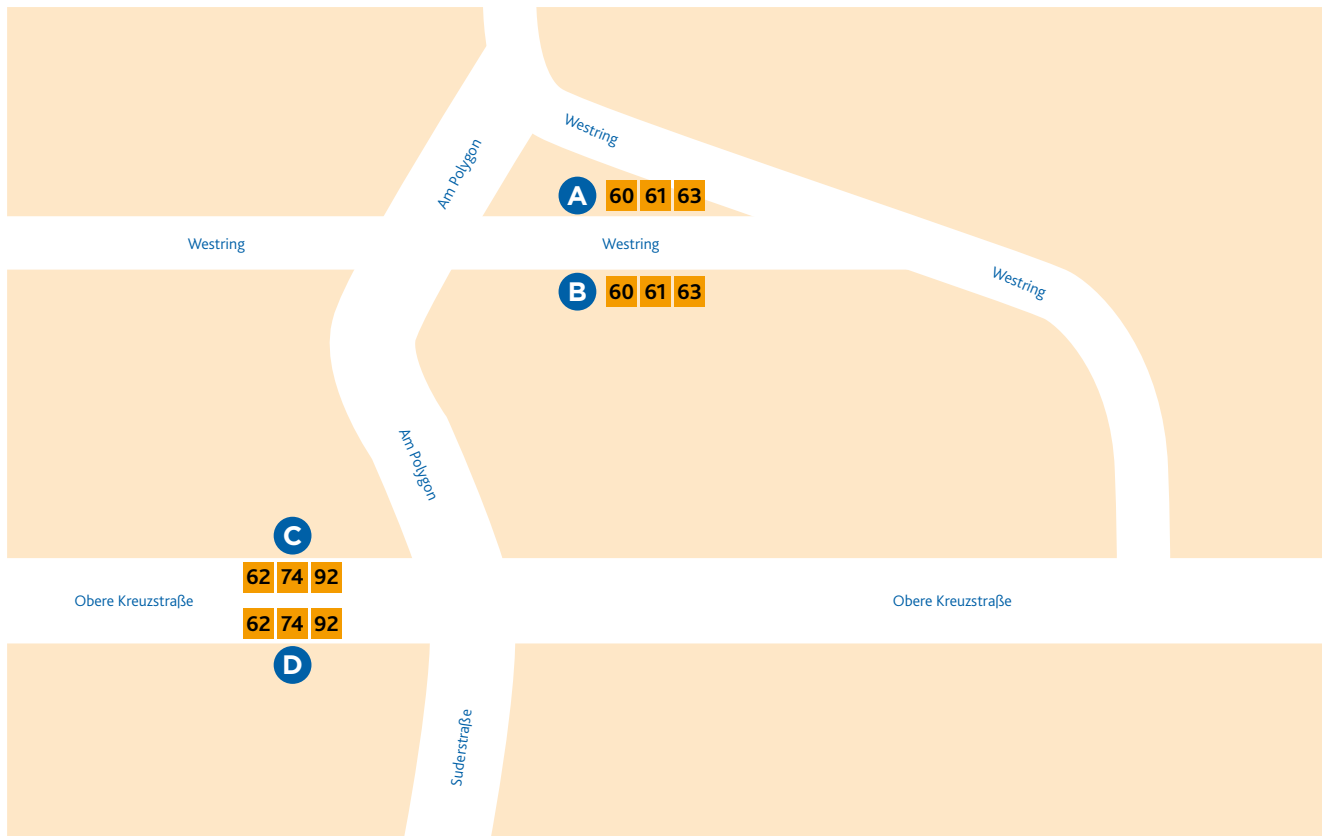

HALTESTELLEN- ANORDNUNG WESTRING

MAINZER
MOBILITÄT

- | | | |
|--|---|--|
| <p>A 60 Mombach/Am Polygon
61 Mombach/Am Polygon
63 Mombach/Am Polygon</p> | <p>C 62 Gonsenheim/
Wilhelm-Raabe-Straße
74 Hechtsheim/Mühdreieck
92 Gonsenheim/Wildpark</p> | <p>D 62 Weisenau/Friedrich-Ebert-Straße
74 WI-Biebrich/Äppelallee-Center
92 Weisenau/Friedrich-Ebert-Straße</p> |
| <p>B 60 Ginsheim/Neckarstraße
61 Laubenheim/Hans-Zöller-Straße
bzw. Riedweg
63 Weisenau/Chana-Kahn-Straße</p> | | |