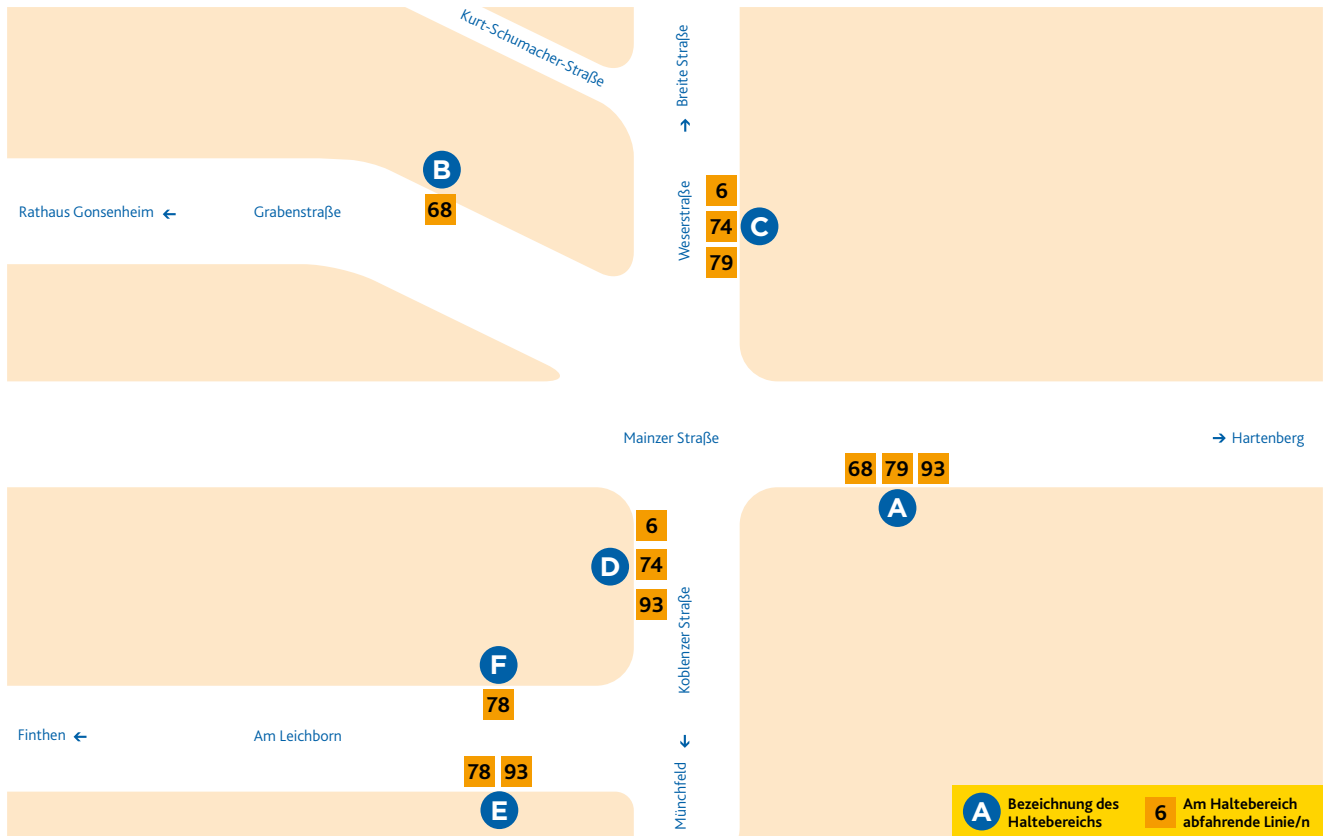

HALTESTELLEN-ANORDNUNG MAINZER STRASSE/ GONSBERG CAMPUS

- A** 68 Hochheim/Altenwohnheim
79 Altstadt/Brückenplatz
93 Hechtsheim/Frankenhöhe
- B** 68 Budenheim/Bahnhof

- C** 6 Gonsenheim/Wildpark
74 WI-Biebrich/Äppelallee-Center
79 Heidesheim – Ingelheim/Bahnhof
- D** 6 Wiesbaden/Nordfriedhof
74 Hechtsheim/Mühdreieck
93 Lerchenberg/Hindemithstraße

- E** 78 Oberstadt/Landwehrweg
93 Hechtsheim/Frankenhöhe
- F** 78 Finthen/Römerquelle