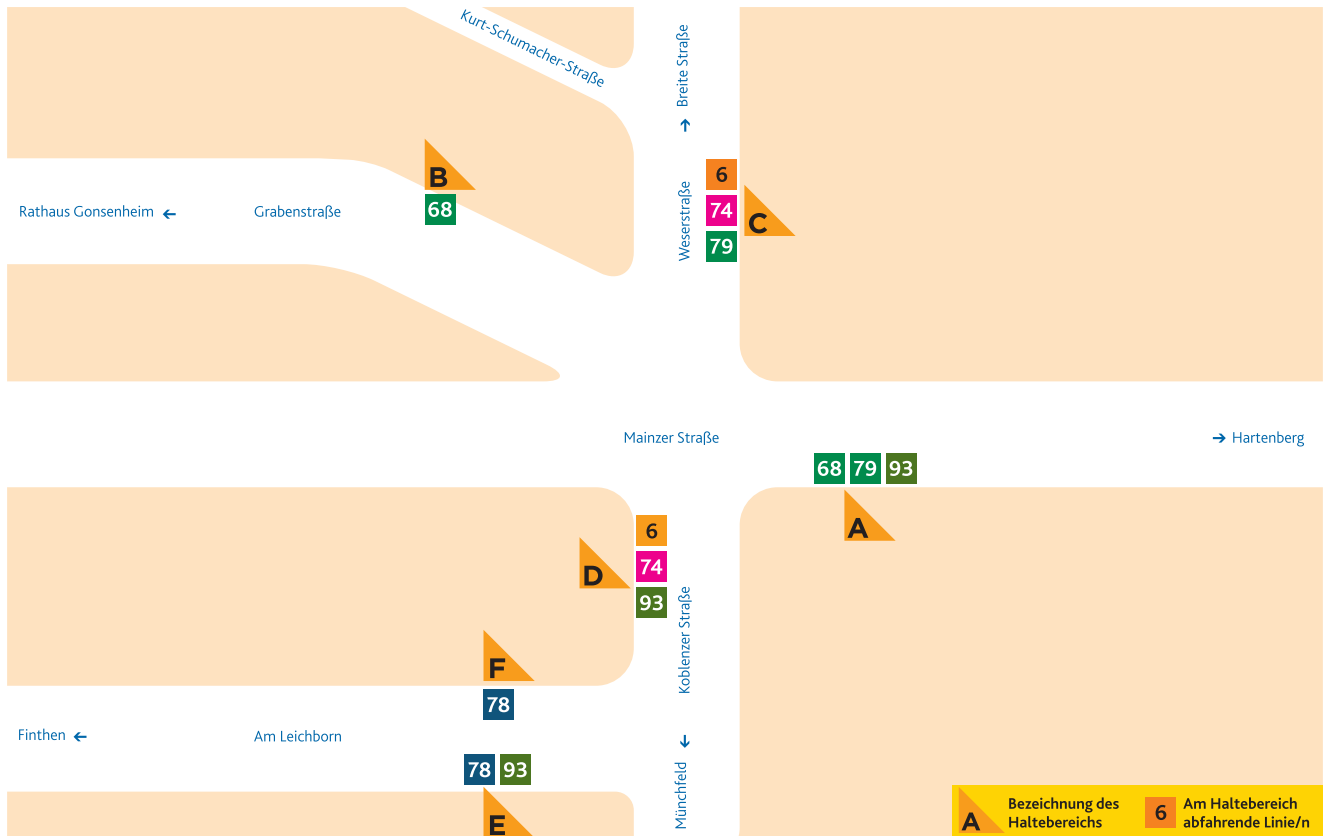

HALTESTELLEN-ANORDNUNG MAINZER STRASSE/ GONSBERG CAMPUS

- A** 68 Hochheim/Altenwohnheim
79 Altstadt/Brückenplatz
93 Hechtsheim/Frankenhöhe
- B** 68 Budenheim/Bahnhof

- C** 6 Gonsenheim/Wildpark
74 Wiesbaden/Hauptbahnhof
79 Heidesheim – Ingelheim/Bahnhof
- D** 6 Wiesbaden/Nordfriedhof
74 Hechtsheim/Mühdreieck
93 Lerchenberg/Hindemithstraße

- E** 78 Oberstadt/Landwehrweg
93 Hechtsheim/Frankenhöhe
- F** 78 Finthen/Römerquelle