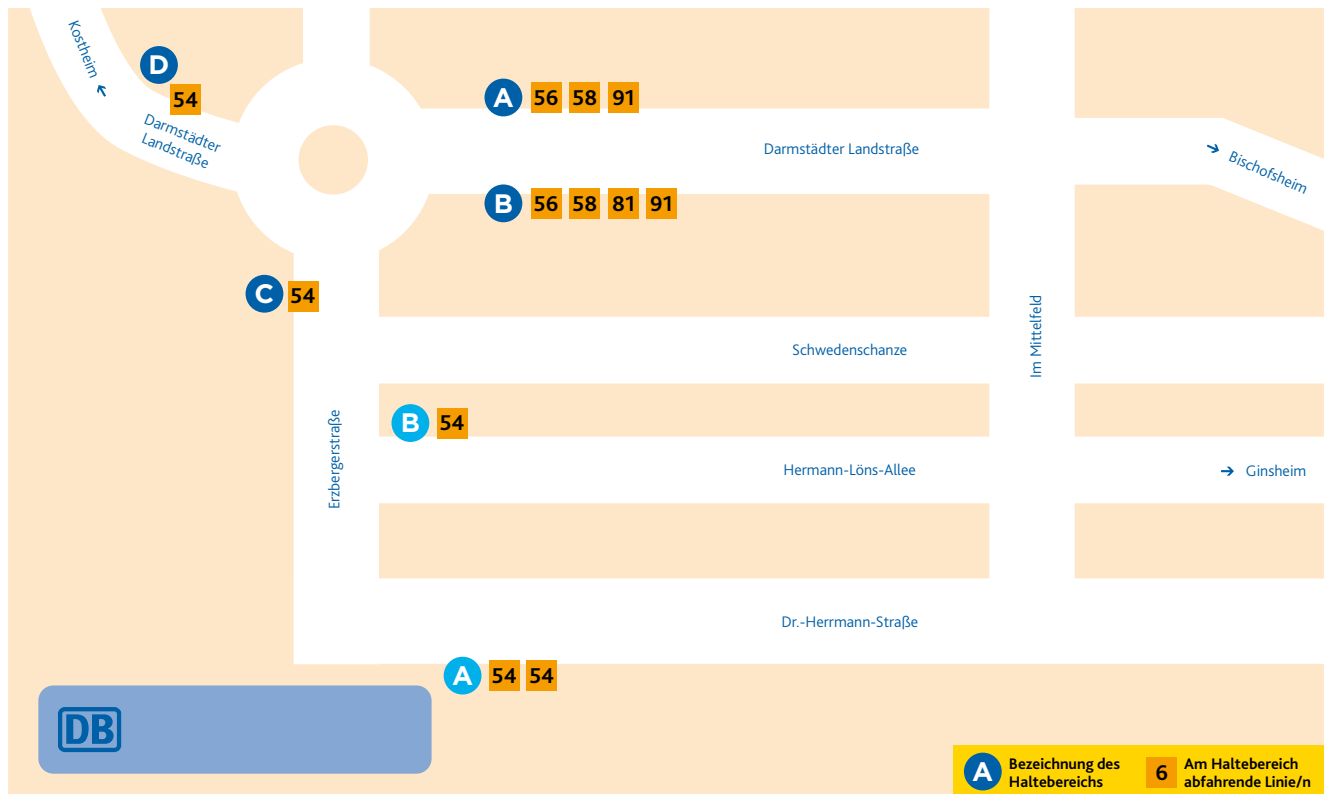

HALTESTELLEN- ANORDNUNG AM ALTEN FÄHRHAUS UND GUSTAVSBURG/BAHNHOF

Am Alten Fährhaus:

- A** 56 Wackernheim/Rathausplatz – Ingelheim/Bahnhof
- 58 Mainz-Finthen/Theodor-Heuss-Straße
- 91 Wackernheim/Rathausplatz (– Ingelheim/Bahnhof)
- B** 56 Ginsheim/Friedrich-Ebert-Platz
- 58 Bischofsheim/Treburer Straße
- 81 Rüsselsheim/Schulen
- 91 Ginsheim/Friedrich-Ebert-Platz
- C** 54 Gustavsburg/Haagweg
- D** 54 Klein-Winternheim/Bahnhof

Gustavsburg/Bahnhof:

- A** 54 Gustavsburg/Haagweg
- 54 Klein-Winternheim/Bahnhof (teilweise, alle Abfahrten in dieser Richtung ab Haltebereich B)
- B** 54 Klein-Winternheim/Bahnhof