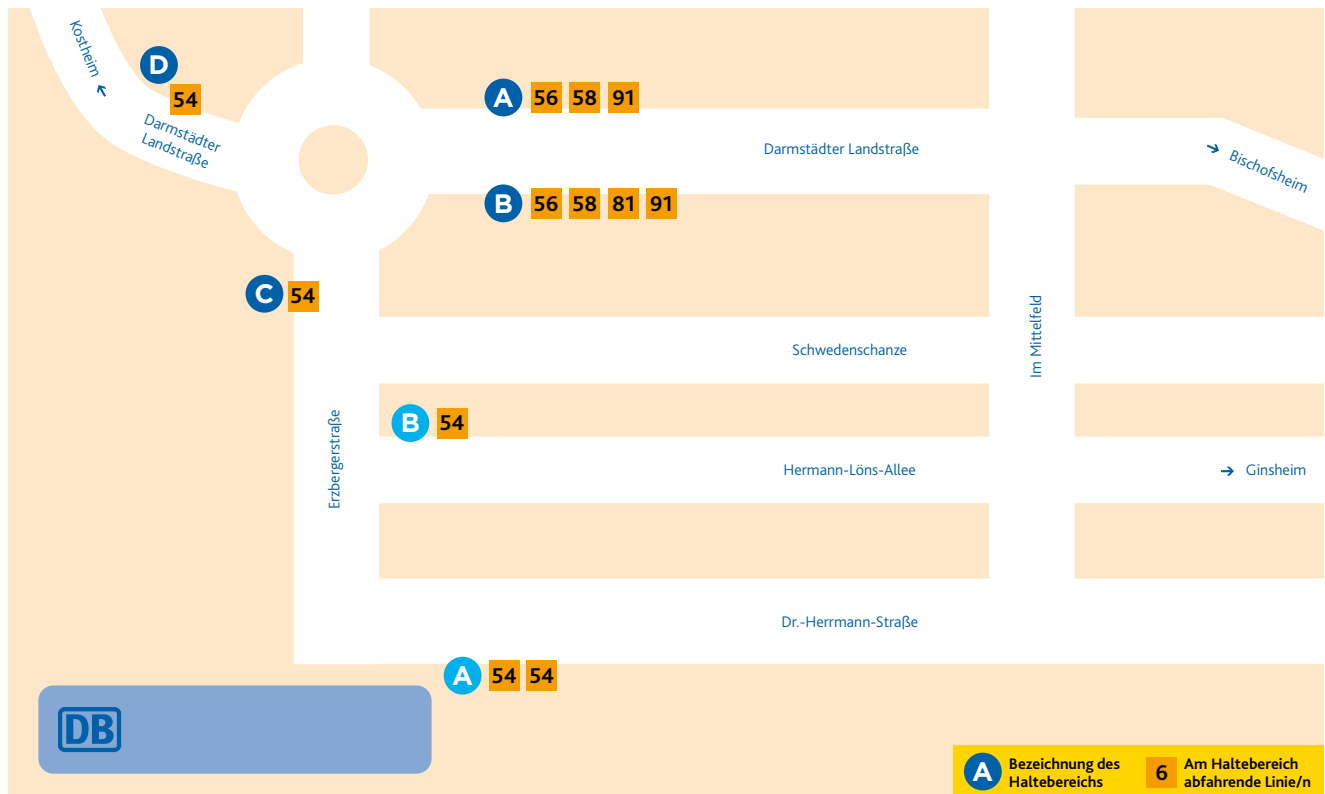

# HALTESTELLEN-ANORDNUNG AM ALTEN FÄHRHAUS UND GUSTAVSBURG/BAHNHOF

## Am Alten Fährhaus:

- A** 56 Wackernheim/Rathausplatz – Ingelheim/Bahnhof
- 58 Mainz-Finthen/Theodor-Heuss-Straße
- 91 Wackernheim/Rathausplatz (– Ingelheim/Bahnhof)
- B** 56 Ginsheim/Friedrich-Ebert-Platz
- 58 Bischofsheim/Treburer Straße
- 81 Rüsselsheim/Schulen
- 91 Ginsheim/Friedrich-Ebert-Platz
- 54 Gustavsburg/Haagweg
- 54 Klein-Winternheim/Bahnhof

## Gustavsburg/Bahnhof:

- A** 54 Gustavsburg/Haagweg
- 54 Klein-Winternheim/Bahnhof (teilweise, alle Abfahrten in dieser Richtung ab Haltebereich B)
- B** 54 Klein-Winternheim/Bahnhof