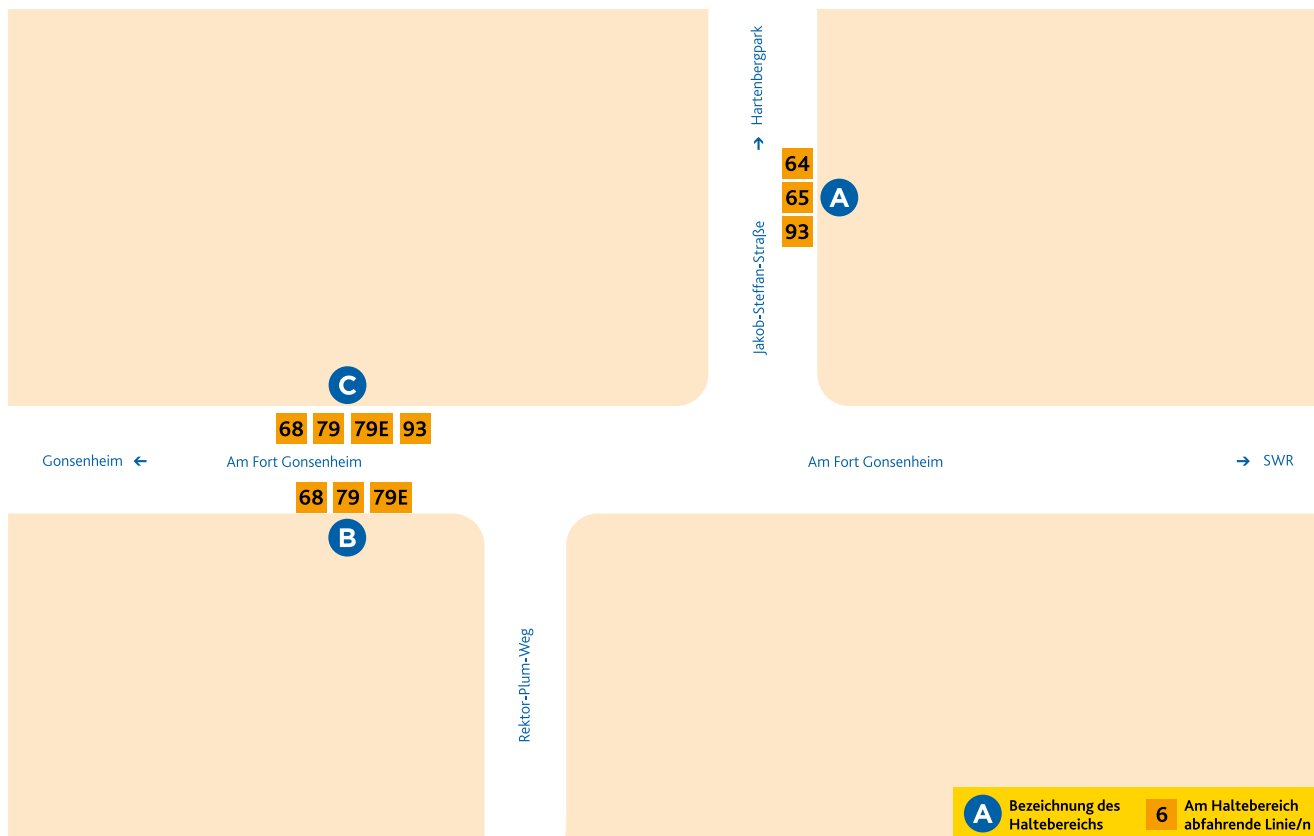

# HALTESTELLEN- ANORDNUNG KETTELER-KOLLEG

**MAINZER**  
MOBILITÄT

- A** 64 Hechtsheim/Frankenhöhe  
(– Laubenheim)
- 65 Weisenau/Paul-Gerhardt-Weg
- 93 Hechtsheim/Frankenhöhe

- B** 68 Hochheim/Altenwohnheim
- 79 Altstadt/Brückenplatz
- 79E Altstadt/Brückenplatz

- C** 68 Gonsenheim – Budenheim/  
Bahnhof
- 79 Gonsenheim – Ingelheim/  
Bahnhof
- 79E Gonsenheim/Am Sportfeld
- 93 Lerchenberg/Hindemithstraße

**A** Bezeichnung des Haltebereichs      **6** Am Haltebereich abfahrende Linie/n