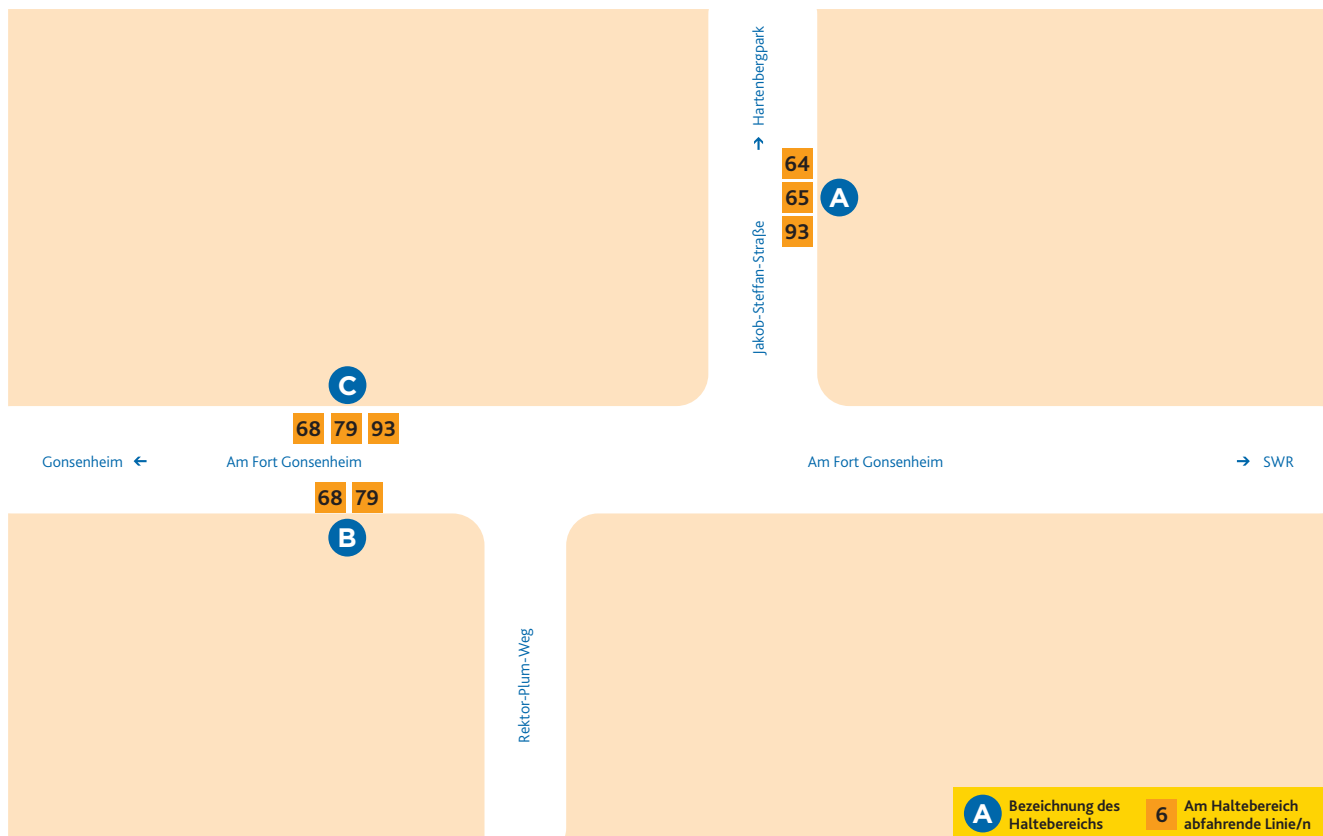

HALTESTELLEN- ANORDNUNG KETTELER-KOLLEG

- A** 64 Hechtsheim/Frankenhöhe
(– Laubenheim)
65 Weisenau/Paul-Gerhardt-Weg
93 Hechtsheim/Frankenhöhe

- B** 68 Hochheim/Altenwohnheim
79 Altstadt/Brückenplatz

- C** 68 Gonsenheim – Budenheim/
Bahnhof
79 Gonsenheim – Ingelheim/
Bahnhof
93 Lerchenberg/Hindemithstraße