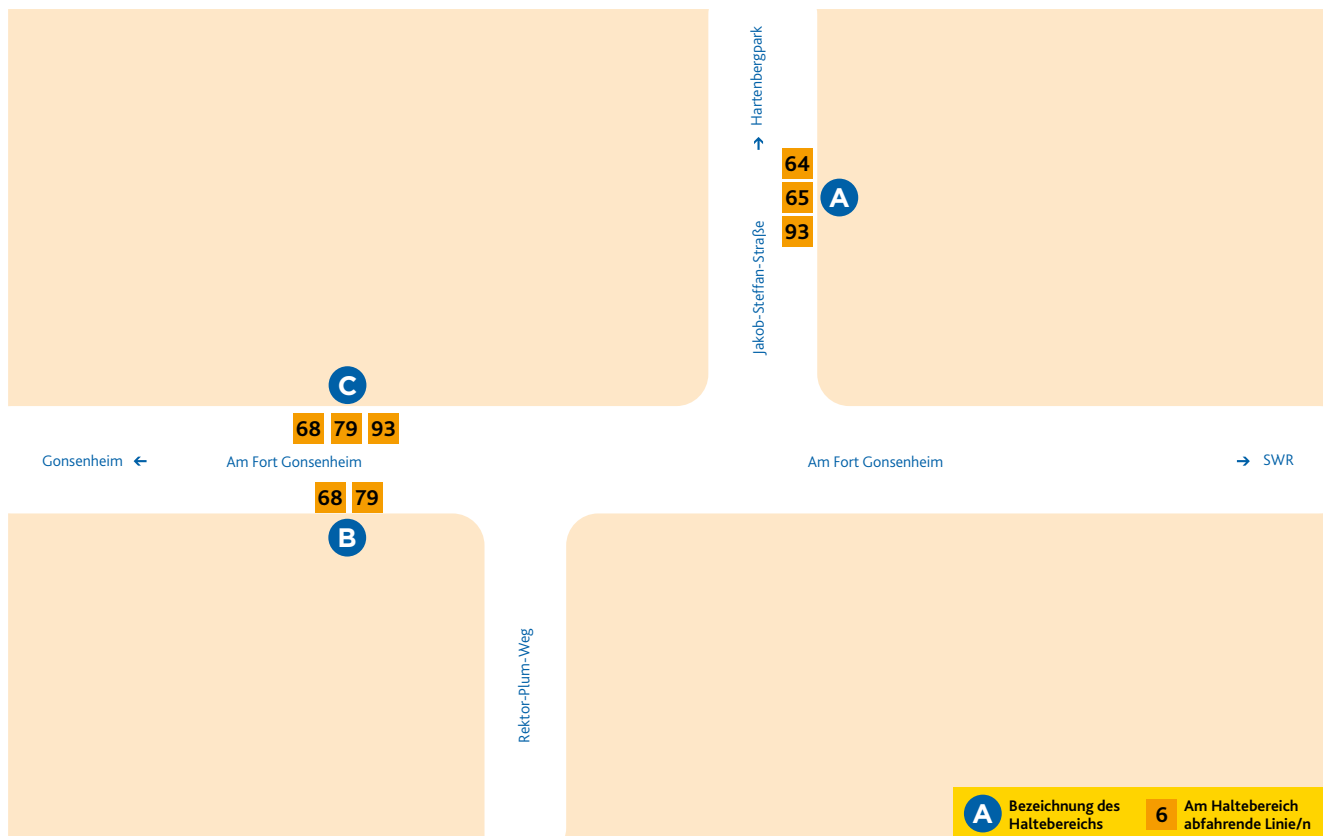

HALTESTELLEN- ANORDNUNG KETTELER-KOLLEG

- A** 64 Hechtsheim/Frankenhöhe
(– Laubenheim)
- 65 Weisenau/Paul-Gerhardt-Weg
- 93 Hechtsheim/Frankenhöhe

- B** 68 Hochheim/Altenwohnheim
- 79 Altstadt/Brückenplatz

- C** 68 Gonsenheim – Budenheim/
Bahnhof
- 79 Gonsenheim – Ingelheim/
Bahnhof
- 93 Lerchenberg/Hindemithstraße