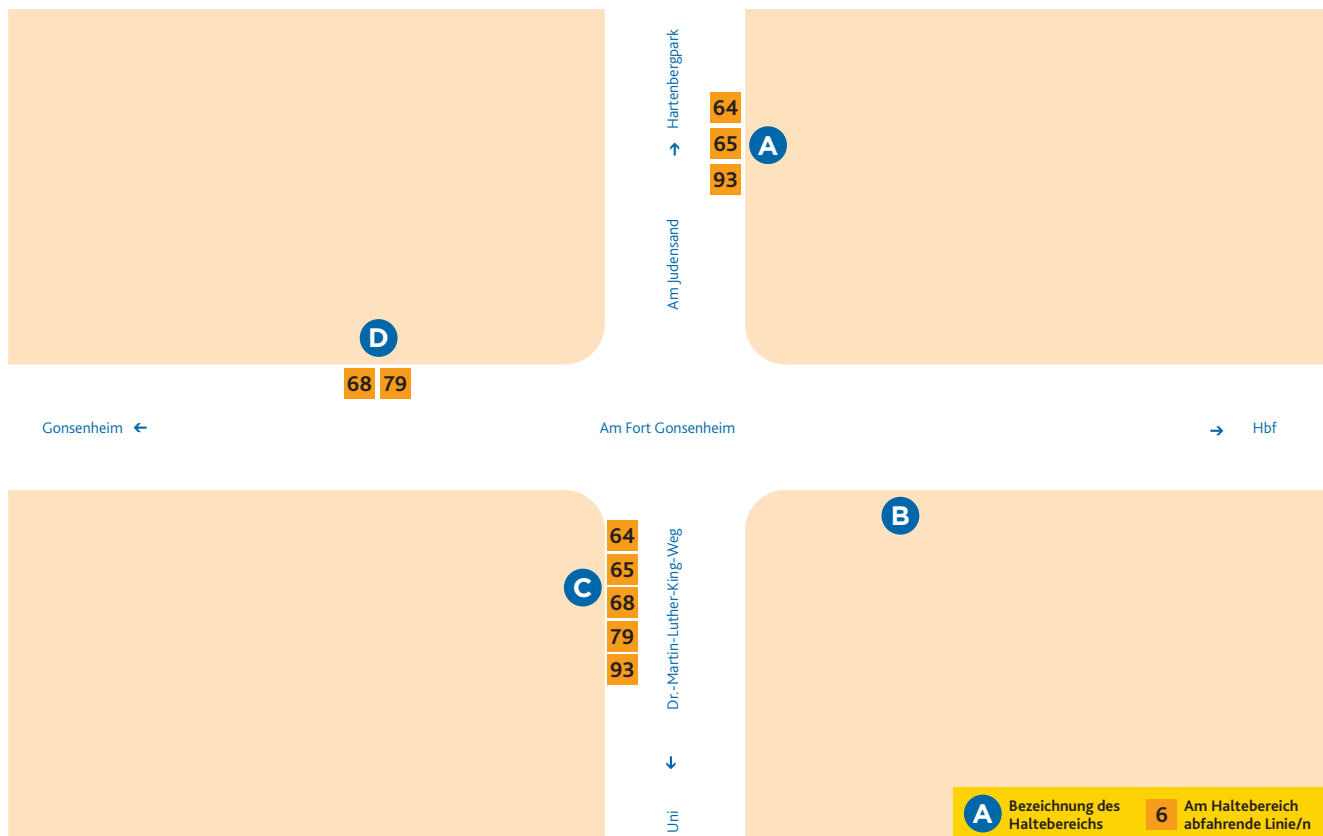

# HALTESTELLEN- ANORDNUNG SWR – SÜDWESTRUNDFUNK

- A** 64 Hartenberg/Ketteler-Kolleg  
65 Hartenberg/Ketteler-Kolleg  
93 Lerchenberg/Hindemithstraße

- B** Ersatzhaltestelle

- C** 64 Hechtsheim/Frankenhöhe (Laubenheim)  
65 Weisenu/Paul-Gerhardt-Weg  
68 Hochheim/Altenwohnheim  
79 Altstadt/Brückenplatz  
93 Hechtsheim/Frankenhöhe

- D** 68 Gonsenheim – Budenheim/  
Bahnhof  
79 Gonsenheim – Ingelheim/  
Bahnhof