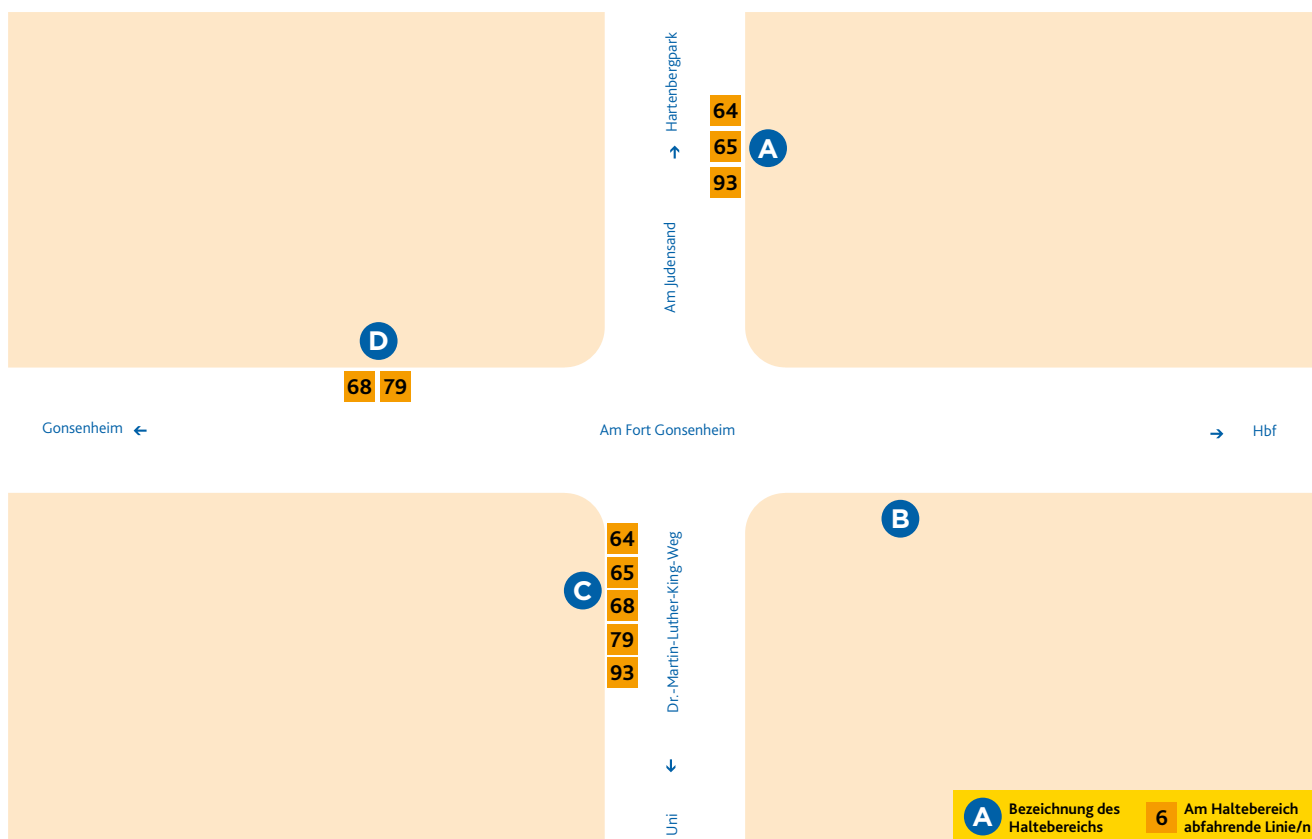

HALTESTELLEN- ANORDNUNG SWR – SÜDWESTRUNDFUNK

MAINZER
MOBILITÄT

A 64 Hartenberg/Ketteler-Kolleg
65 Hartenberg/Ketteler-Kolleg
93 Lerchenberg/Hindemithstraße

B Ersatzhaltestelle

C 64 Hechtsheim/Frankenhöhe
(Laubenheim)
65 Weisenau/Paul-Gerhardt-Weg
68 Hochheim/Altenwohnheim
79 Altstadt/Brückenplatz
93 Hechtsheim/Frankenhöhe

D 68 Gonsenheim – Budenheim/
Bahnhof
79 Gonsenheim – Ingelheim/
Bahnhof