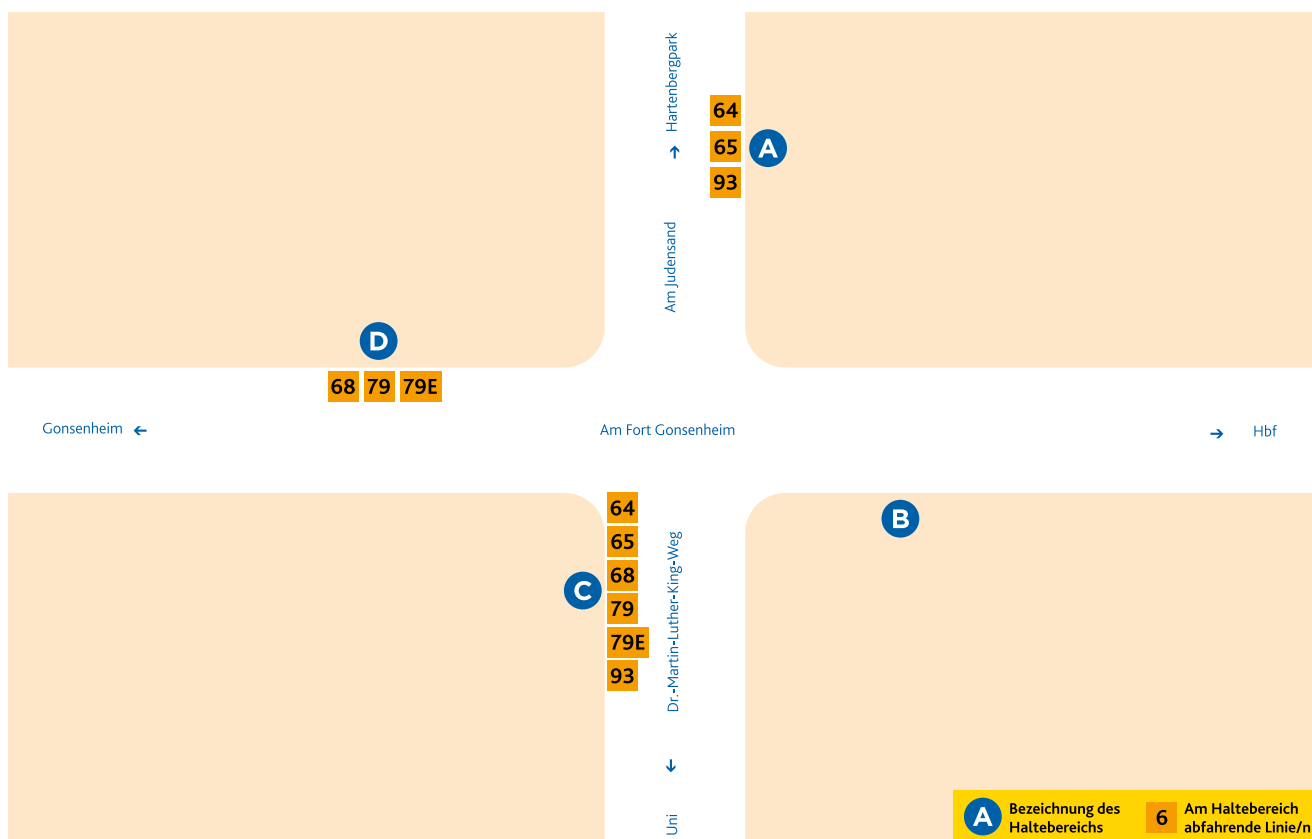

HALTESTELLEN-ANORDNUNG SWR – SÜDWESTRUNDFUNK

MAINZER
MOBILITÄT

- A** 64 Hartenberg/Ketteler-Kolleg
65 Hartenberg/Ketteler-Kolleg
93 Lerchenberg/Hindemithstraße

- B** Ersatzhaltestelle

- C** 64 Hechtsheim/Frankenhöhe (Laubenheim)
65 Weisenau/Paul-Gerhardt-Weg
68 Hochheim/Altenwohnheim
79 Altstadt/Brückenplatz
79E Altstadt/Brückenplatz
93 Hechtsheim/Frankenhöhe

- D** 68 Gonsenheim – Budenheim/
Bahnhof
79 Gonsenheim – Ingelheim/
Bahnhof
79E Gonsenheim/Am Sportfeld