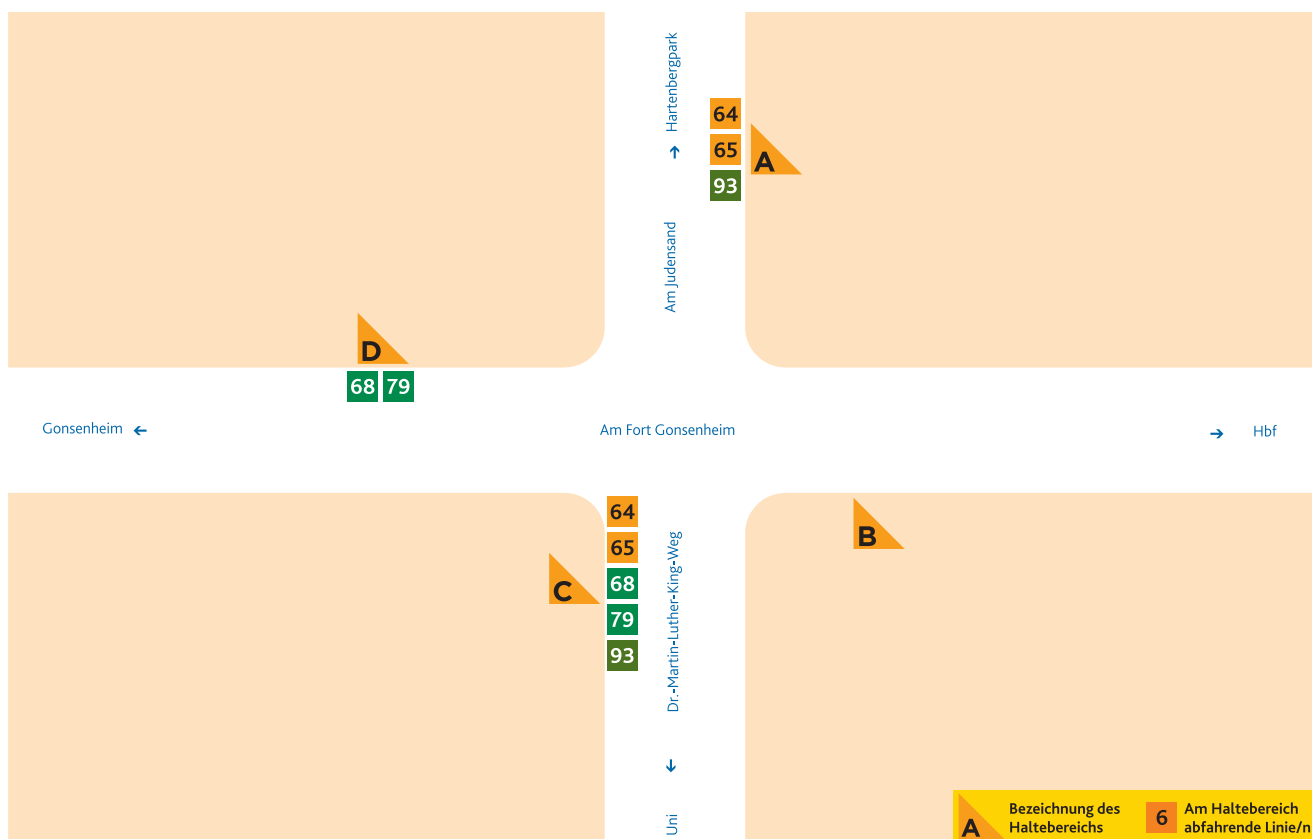

# HALTESTELLEN-ANORDNUNG SWR – SÜDWESTRUNDFUNK

**MAINZER**  
MOBILITÄT

**A** 64 Hartenberg/Ketteler-Kolleg  
65 Hartenberg/Ketteler-Kolleg  
93 Lerchenberg/Hindemithstraße

**B** Ersatzhaltestelle

**C** 64 Hechtsheim/Frankenhöhe  
(Laubenheim)  
65 Weisenu/Paul-Gerhardt-Weg  
68 Hochheim/Altenwohnheim  
79 Altstadt/Brückenplatz  
93 Hechtsheim/Frankenhöhe

**D** 68 Gonsenheim – Budenheim/  
Bahnhof  
79 Gonsenheim – Ingelheim/  
Bahnhof