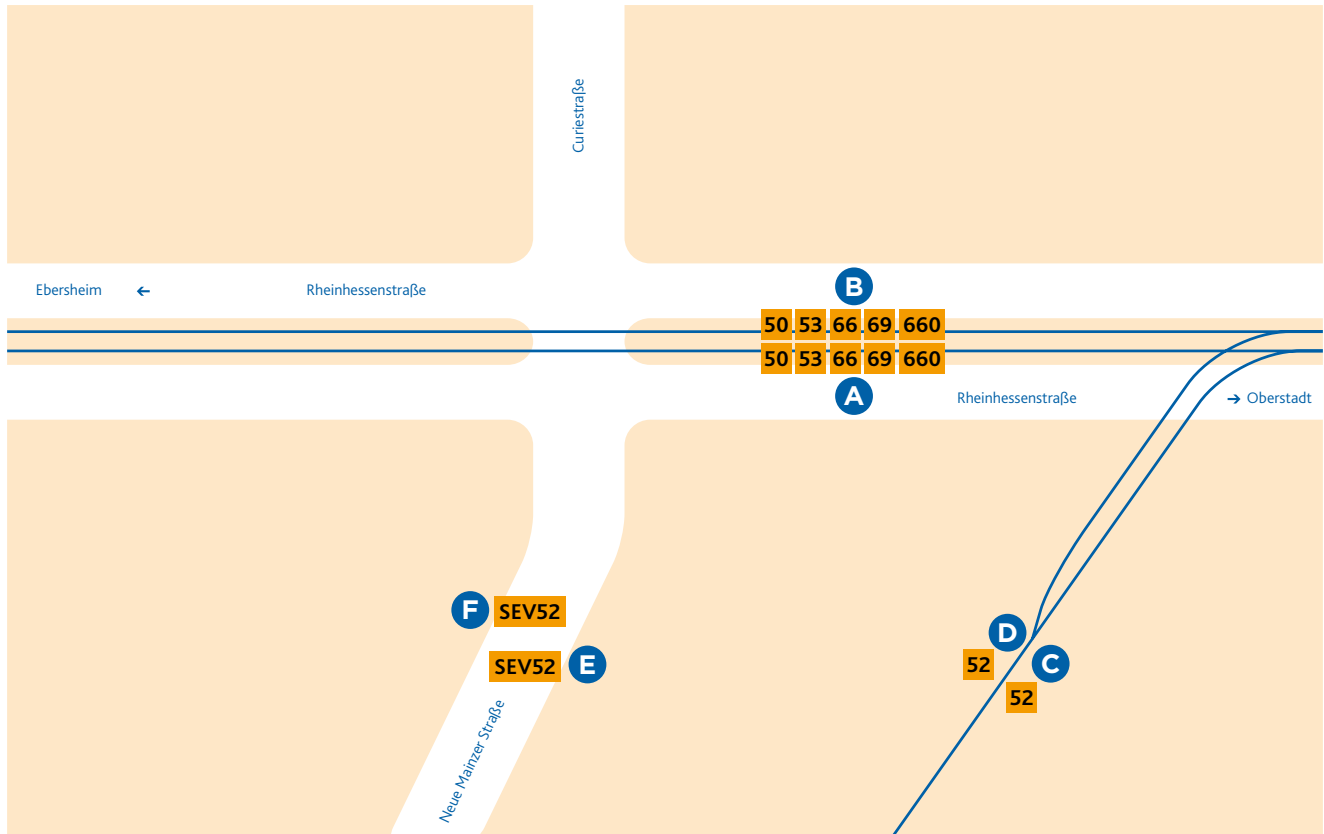

HALTESTELLEN- ANORDNUNG JÄGERHAUS

- A** 50 Finthen/Römerquelle
53 Lerchenberg/Hindemithstraße
66 Mainz/Brückenplatz
69 Mainz/Goetheplatz
660 Mainz/Hauptbahnhof
- B** 50 Hechtsheim/Bürgerhaus
53 Hechtsheim/Bürgerhaus
66 Nieder-Olm/Schulzentrum
69 Hechtsheim/Messe
660 Alzey/Bahnhof

- C** 52 Bretzenheim/Bahnstraße
Bei Schienenersatzverkehr Abfahrt der Ersatzbusse ab Haltebereich E.
- D** 52 Hechtsheim/Am Schinnergraben
Bei Schienenersatzverkehr Abfahrt der Ersatzbusse ab Haltebereich F.

- E** SEV Schienenersatzverkehr der:
Li. 52 → Bretzenheim
- F** SEV Schienenersatzverkehr der:
Li. 52 → Hechtsheim