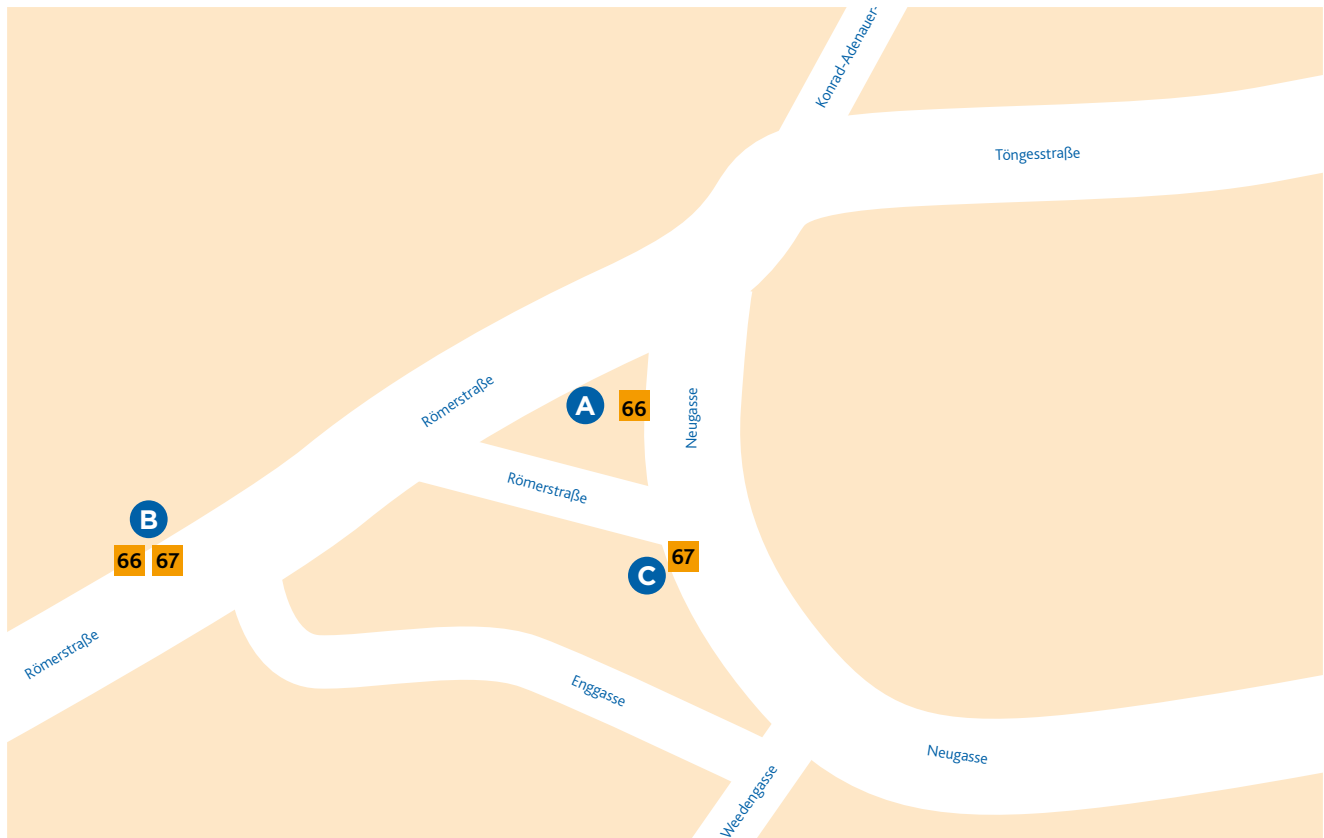

HALTESTELLEN- ANORDNUNG NEUGASSE

A 66 Altstadt/Brückenplatz

B 66 Nieder-Olm/Schulzentrum
67 Zornheim/Hahnheimer Straße

C 67 Neustadt/Goetheplatz