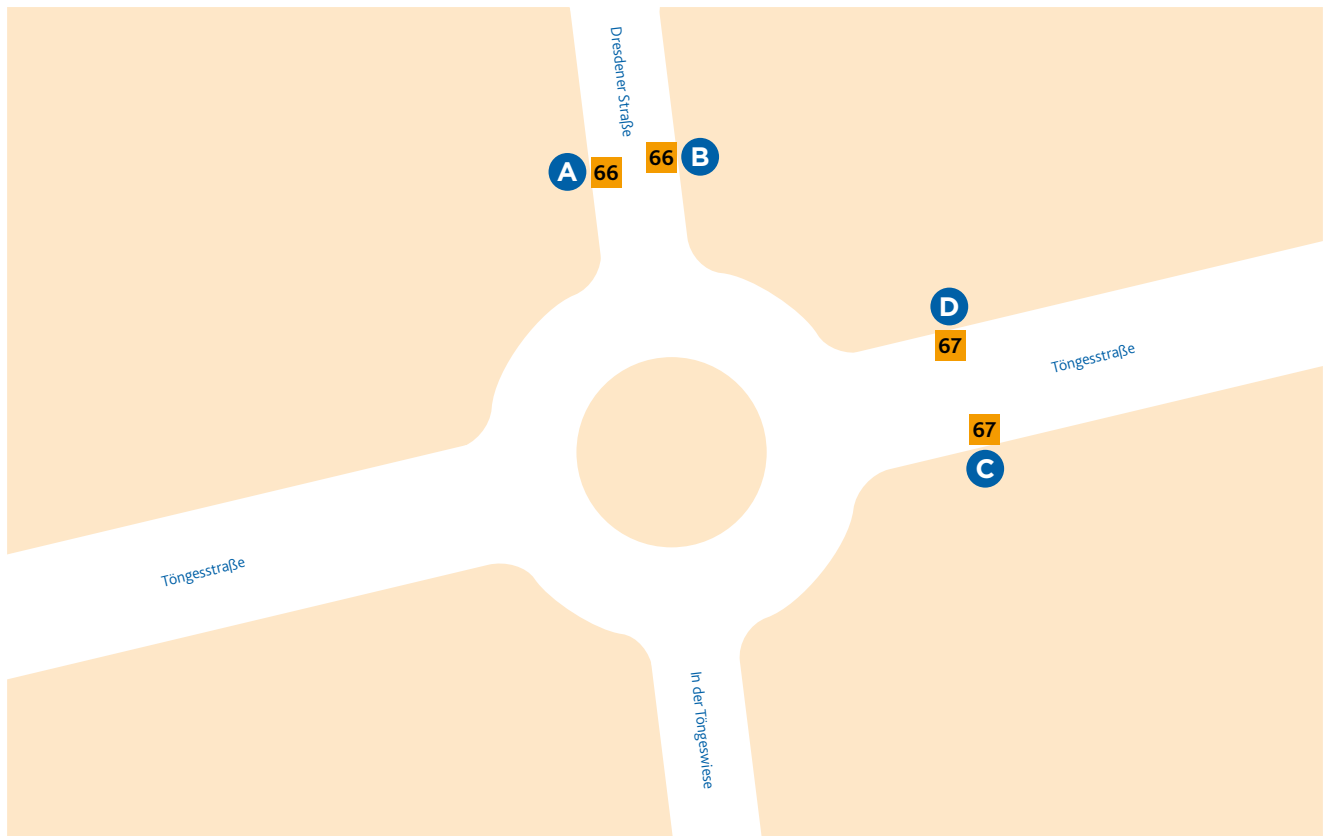

HALTESTELLEN- ANORDNUNG TÖNGESHOF

A 66 Altstadt/Brückenplatz

C 67 Neustadt/Goetheplatz

D 67 Zornheim/Hahnheimer Straße

B 66 Nieder-Olm/Schulzentrum