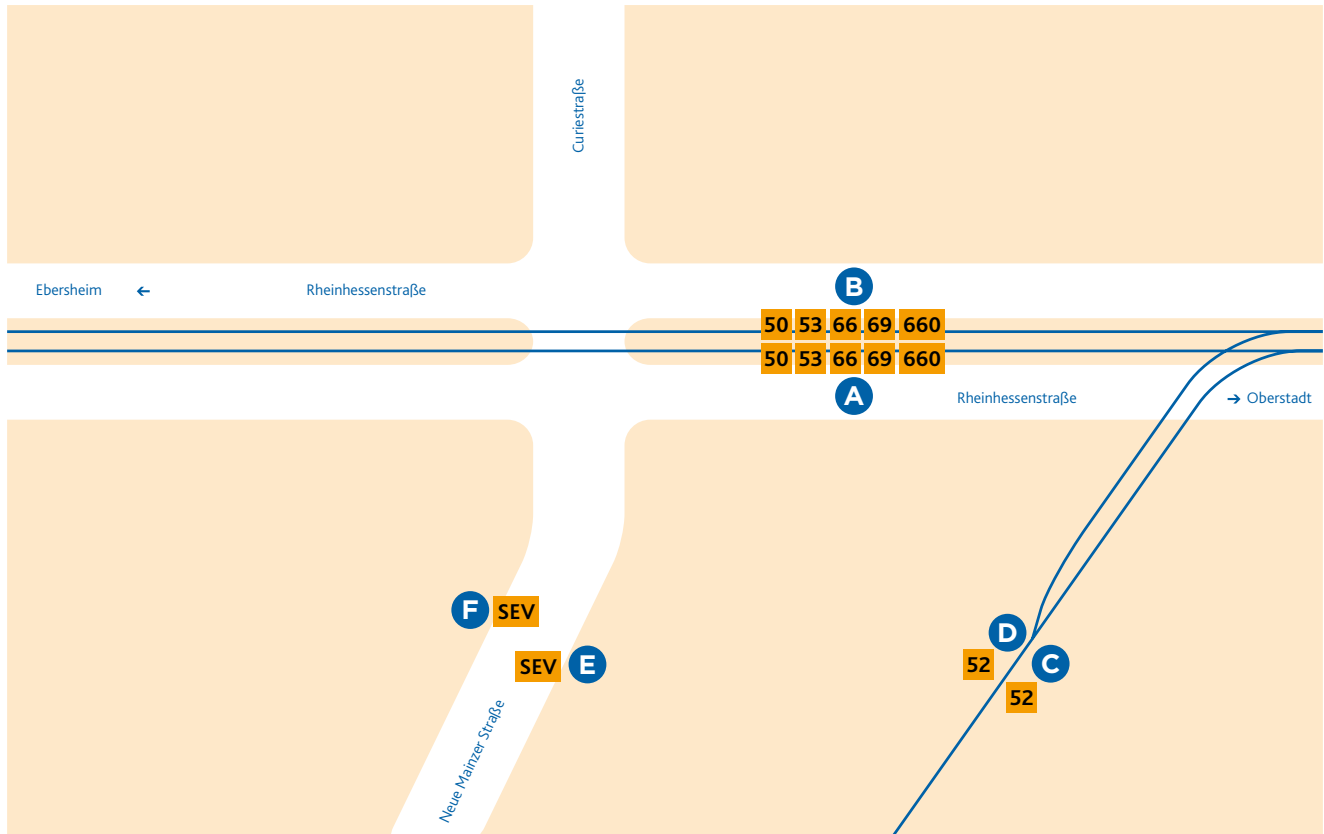

HALTESTELLEN- ANORDNUNG JÄGERHAUS

- A** 50 Finthen/Römerquelle
53 Lerchenberg/Hindemithstraße
66 Mainz/Brückenplatz
69 Mainz/Goetheplatz
660 Mainz/Hauptbahnhof
- B** 50 Hechtsheim/Bürgerhaus
53 Hechtsheim/Bürgerhaus
66 Nieder-Olm/Schulzentrum
69 Hechtsheim/Messe
660 Alzey/Bahnhof

- C** 52 Bretzenheim/Bahnstraße
Bei Schienenersatzverkehr Abfahrt der Ersatzbusse ab Haltebereich E.
- D** 52 Hechtsheim/Am Schinnergraben
Bei Schienenersatzverkehr Abfahrt der Ersatzbusse ab Haltebereich F.

- E** SEV Schienenersatzverkehr
→ Bretzenheim
- F** SEV Schienenersatzverkehr
→ Hechtsheim