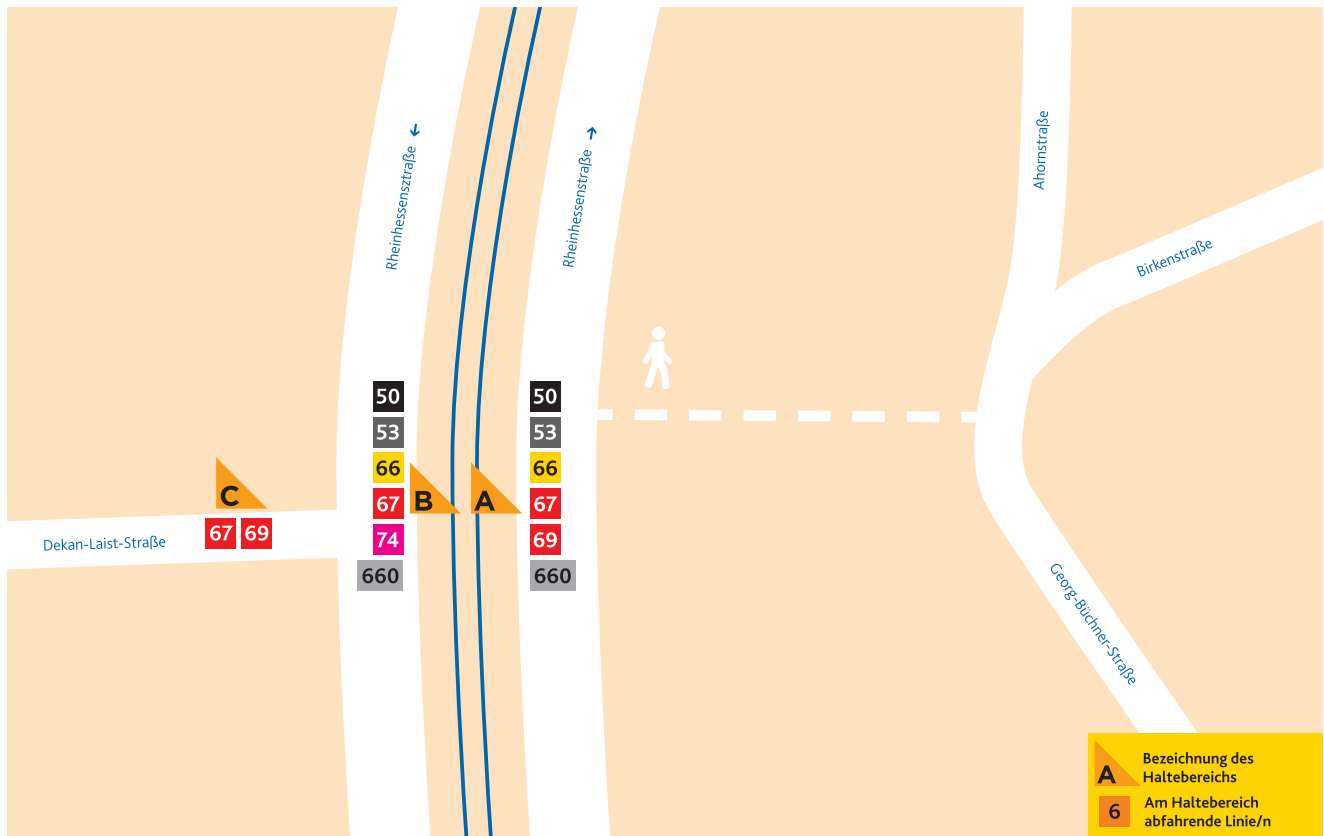

HALTESTELLEN-ANORDNUNG BIRKENSTRASSE

- A** 50 Finthen/Römerquelle
- 53 Lerchenberg/Hindemithstraße
- 66 Altstadt/Brückenplatz
- 67 Neustadt/Goetheplatz
- 69 Neustadt/Goetheplatz
- 660 Mainz/Hauptbahnhof

- A** 50 Hechtsheim/Bürgerhaus
- 53 Hechtsheim/Bürgerhaus
- 66 Zornheim/Hahnheimer Straße
- 67 nur bei Fahrten über Heuerstraße: Zornheim/Hahnheimer Straße
- 74 Hechtsheim/Mühdreieck
- 660 Udenheim – Alzey

- A** 67 nur bei Fahrten über Gewerbegebiet: Zornheim/Hahnheimer Straße
- 69 Bodenheim/Lange Ruthe