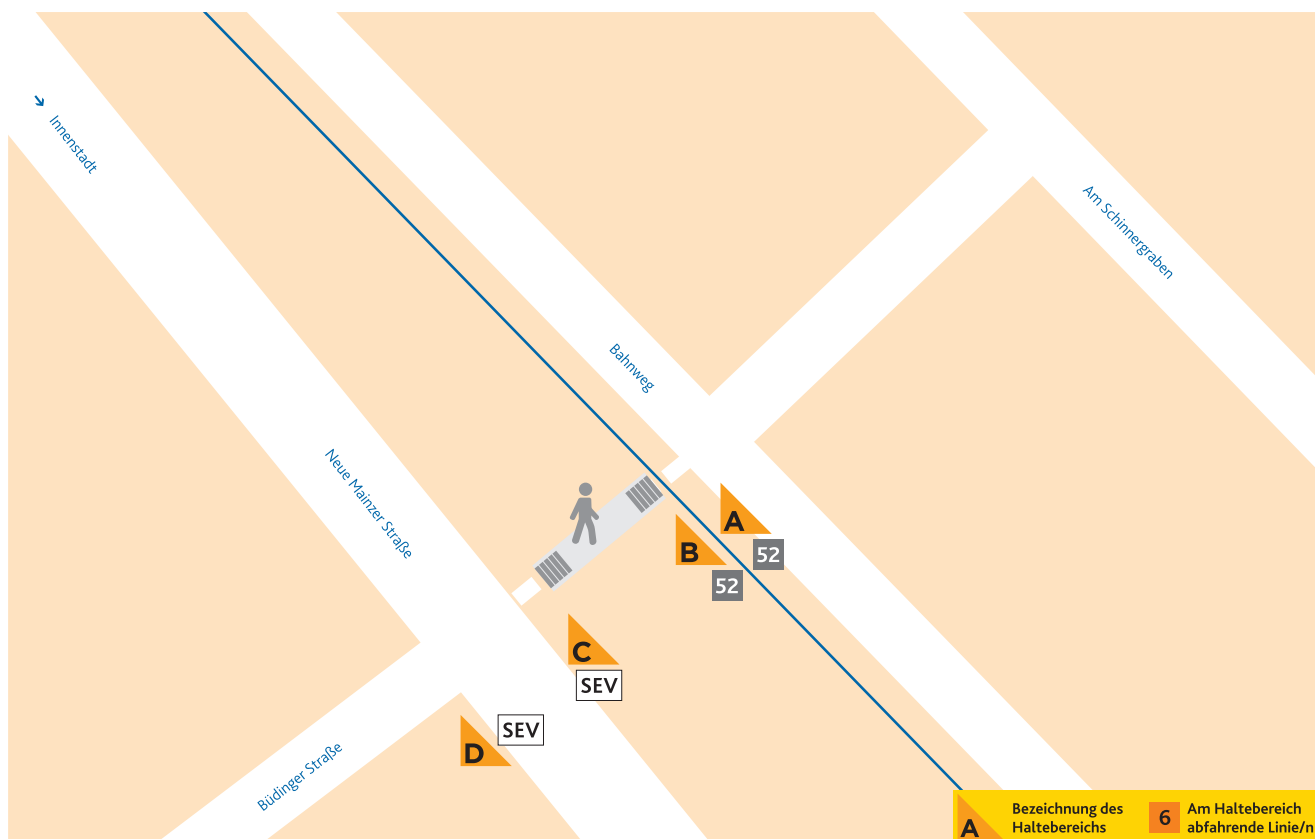

# HALTESTELLEN-ANORDNUNG BÜDINGER STRASSE

**MAINZER**  
MOBILITÄT

**A** 52 Bretzenheim/Bahnstraße  
Bei Schienenersatzverkehr Abfahrt der Ersatzbusse ab Haltebereich C.

**B** 52 Hechtsheim/Am Schinnergraben  
Bei Schienenersatzverkehr Abfahrt der Ersatzbusse ab Haltebereich D.

**C** SEV Schienenersatzverkehr der 52 → Bretzenheim

**D** SEV Schienenersatzverkehr der 52 → Hechtsheim

**!** Fußweg zwischen den Haltebereichen A/B und C/D nicht barrierefrei