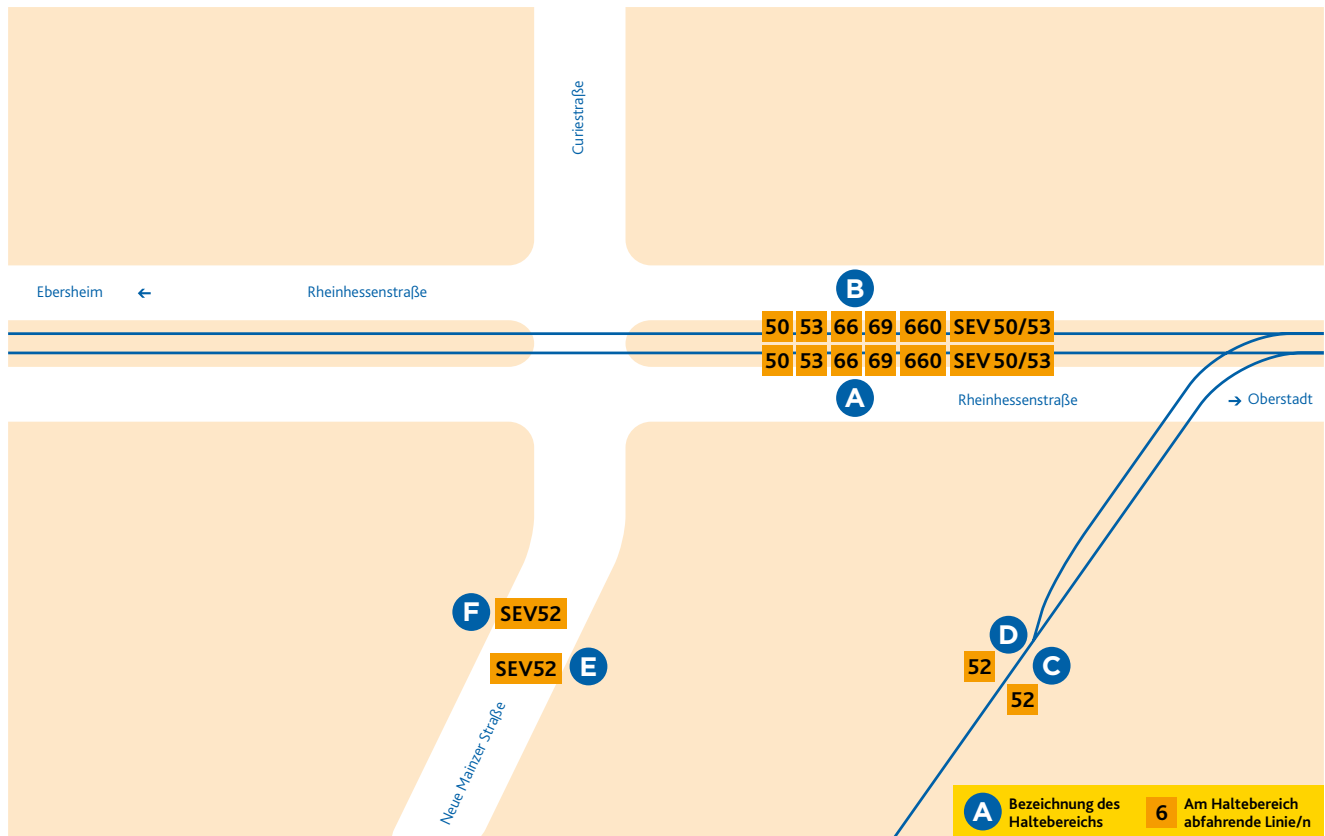

HALTESTELLEN- ANORDNUNG JÄGERHAUS

- A** 50 Finthen/Römerquelle
53 Lerchenberg/Hindemithstraße
66 Altstadt/Brückenplatz
69 Neustadt/Goetheplatz
660 Mainz/Hauptbahnhof

Bei Schienenersatzverkehr Abfahrt der Ersatzbusse der Linien 50 und 53 ebenfalls ab diesem Haltebereich.

- B** 50 Hechtsheim/Bürgerhaus
53 Hechtsheim/Bürgerhaus
66 Zornheim/Hahnheimer Straße bzw. Nieder-Olm/Schulzentrum
69 (Lörzweiler –) Bodenheim/Lange Ruthe
660 Udenheim – Alzey

Bei Schienenersatzverkehr Abfahrt der Ersatzbusse der Linien 50 und 53 ebenfalls ab diesem Haltebereich.

- C** 52 Bretzenheim/Bahnstraße
Bei Schienenersatzverkehr Abfahrt der Ersatzbusse ab Haltebereich E.
- D** 52 Hechtsheim/Am Schinnergraben
Bei Schienenersatzverkehr Abfahrt der Ersatzbusse ab Haltebereich F.

- E** SEV Schienenersatzverkehr der:
Li. 52 → Bretzenheim
- F** SEV Schienenersatzverkehr der:
Li. 52 → Hechtsheim