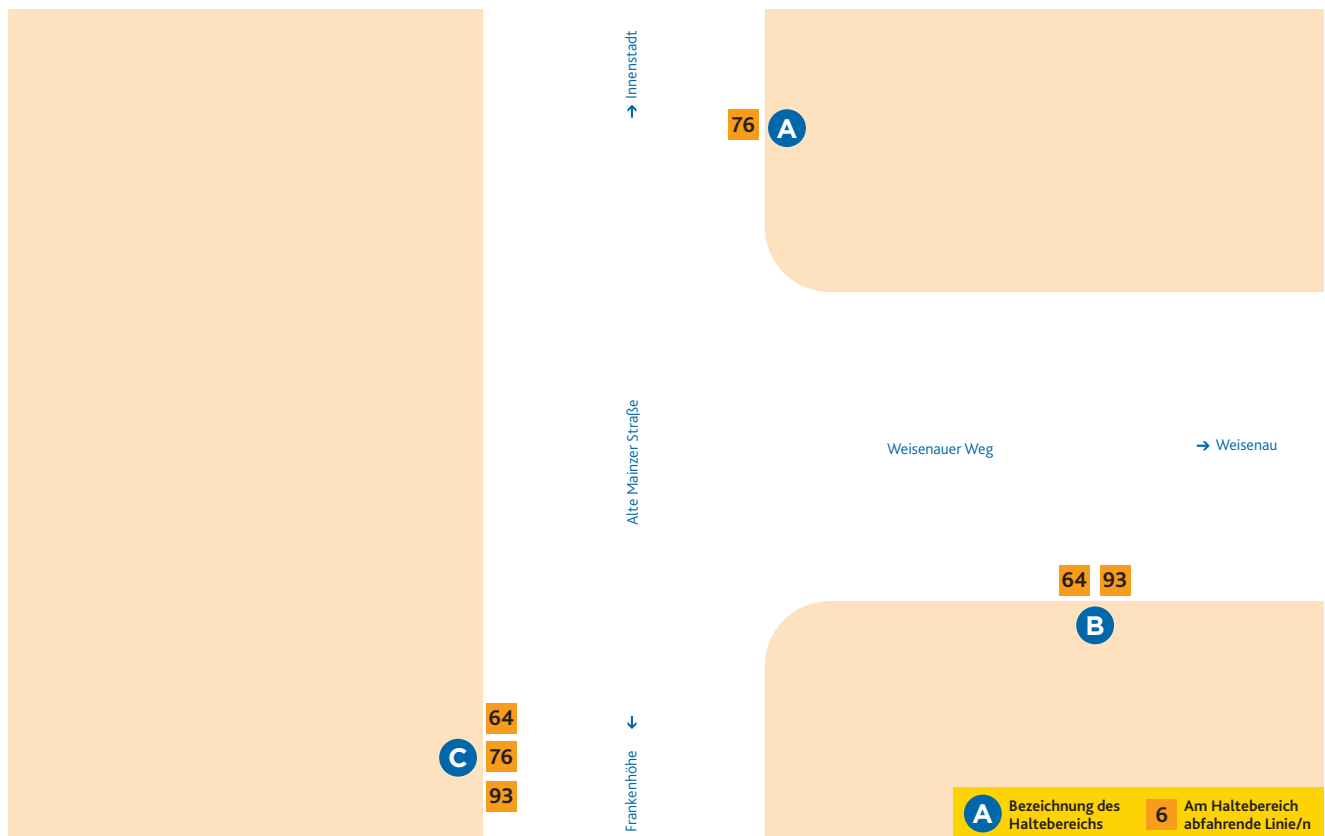

HALTESTELLEN- ANORDNUNG WEISENAUER WEG

A 76 Mombach/Am Lemmchen

B 64 Hartenberg/Ketteler-Kolleg
93 Lerchenberg/Hindemithstraße

C 64 Hechtsheim/Frankenhöhe
(Laubenheim)
76 Laubenheim/Rüsselsheimer Allee
93 Hechtsheim/Frankenhöhe