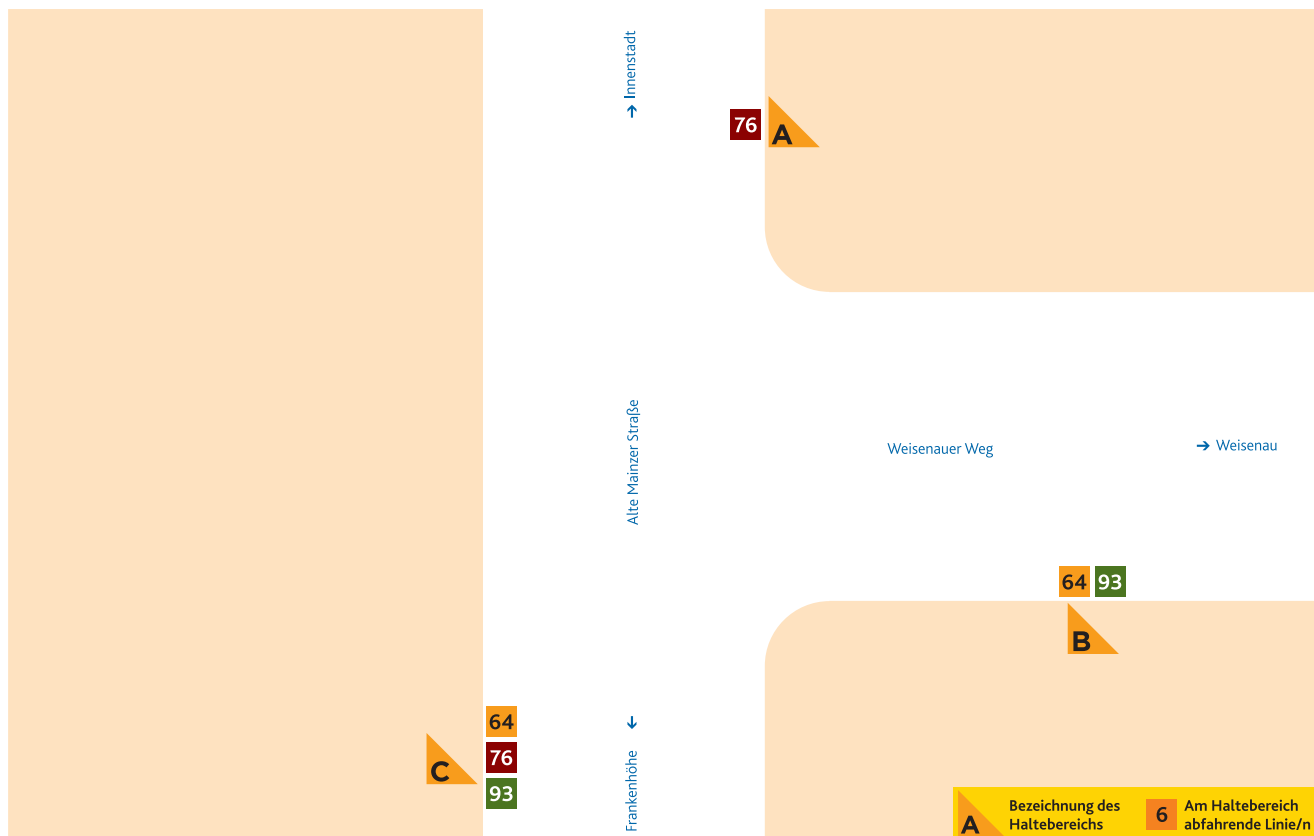

# HALTESTELLEN-ANORDNUNG WEISENAUER WEG

**MAINZER**  
MOBILITÄT

**A** 76 Mombach/Am Lemmchen

**B** 64 Hartenberg/Ketteler-Kolleg  
93 Lerchenberg/Hindemithstraße

**C** 64 Hechtsheim/Frankenhöhe (Laubenheim)  
76 Laubenheim/Rüsselsheimer Allee  
93 Hechtsheim/Frankenhöhe