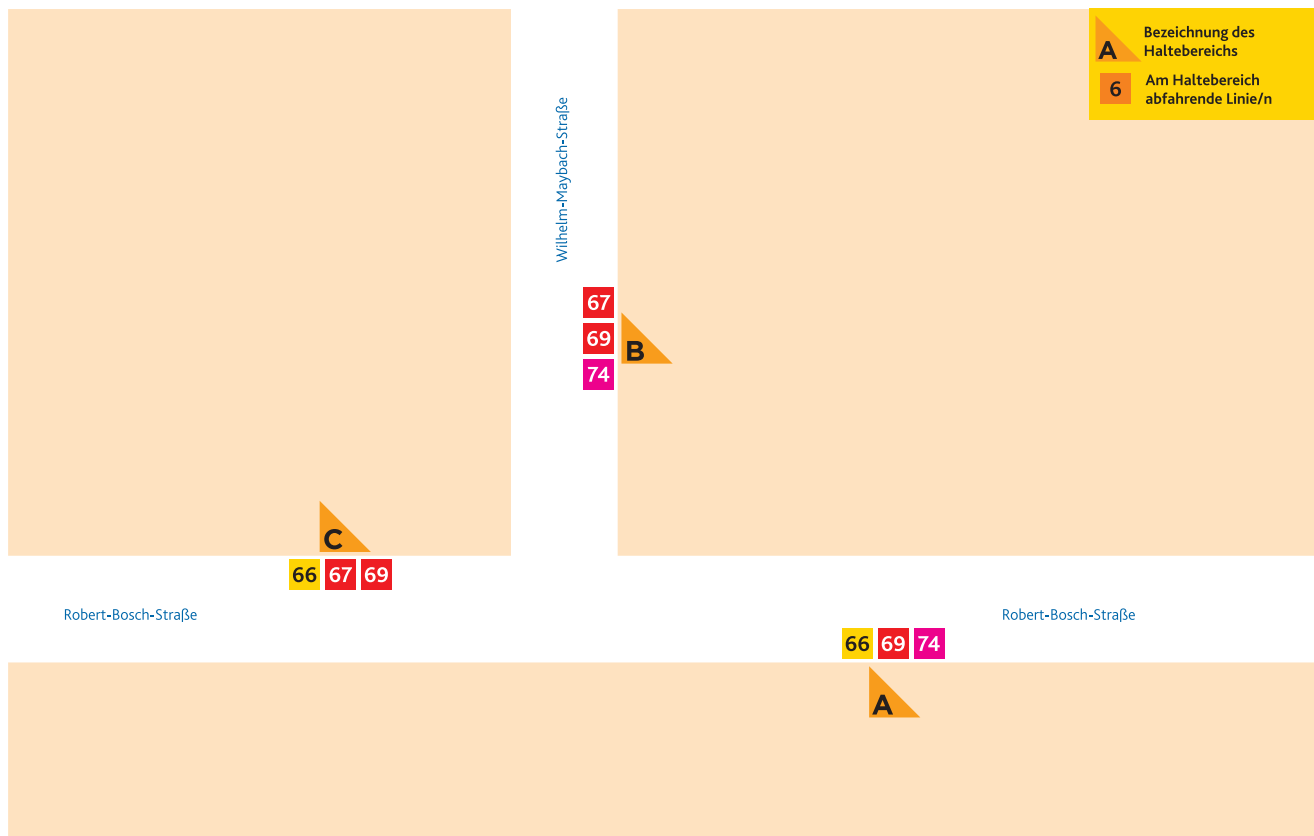

# HALTESTELLEN- ANORDNUNG WERNER'S BACKSTUBE

**MAINZER**  
MOBILITÄT

- A** 66 Hechtsheim/Mühdreieck –  
Altstadt/Brückenplatz  
69 Hechtsheim/Mühdreieck  
(einzelne Fahrten)  
74 Hechtsheim/Mühdreieck

- B** 67 Neustadt/Goetheplatz  
69 Neustadt/Goetheplatz  
74 Bretzenheim – Wiesbaden/  
Hauptbahnhof

- C** 66 Zornheim/Hahnheimer Straße  
bzw. Nieder-Olm/Schulzentrum  
67 Zornheim/Hahnheimer Straße  
69 Bodenheim/Lange Ruthe