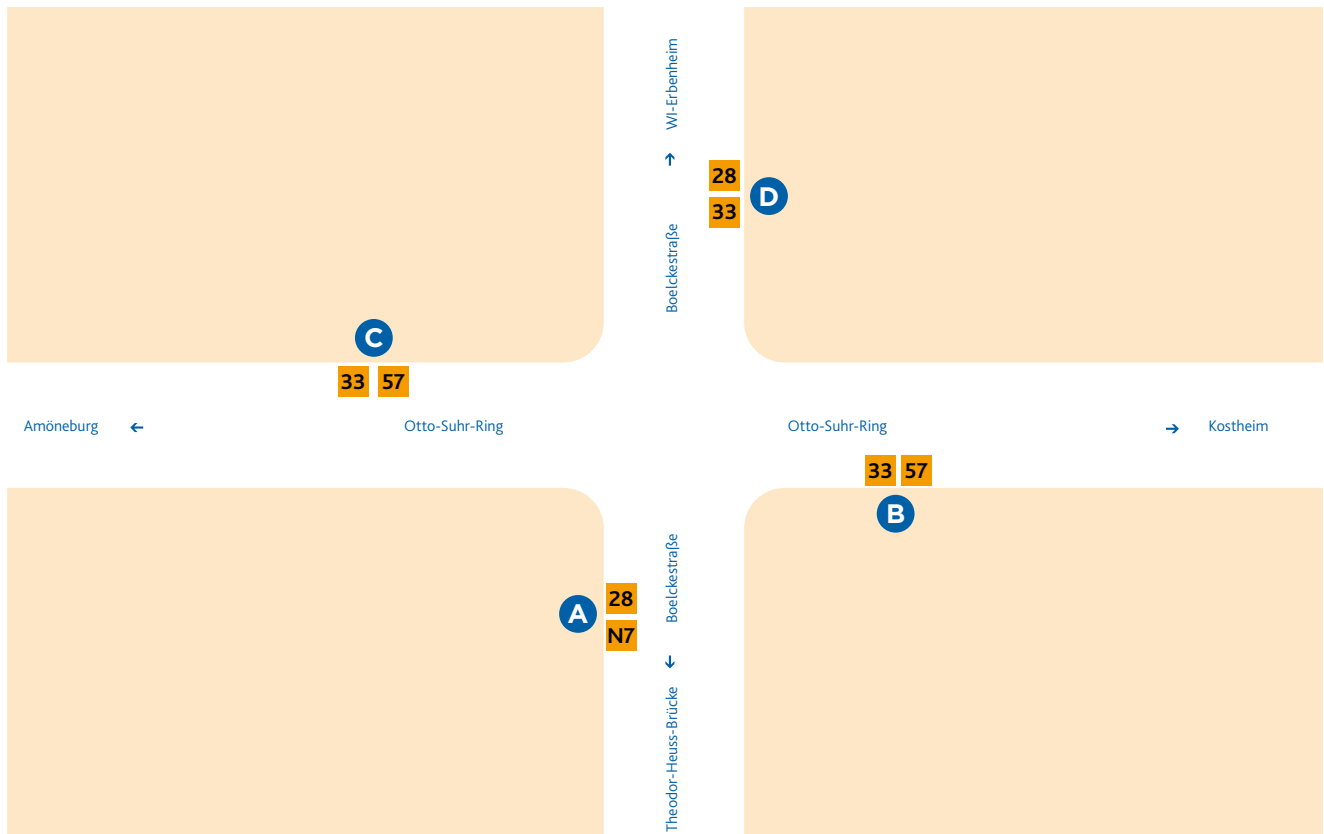

# HALTESTELLEN- ANORDNUNG OTTO-SUHR-RING

- A** 28 Neustadt/Bismarckplatz  
N7 Kostheim/Winterstraße
- B** 33 Kostheim/Winterstraße  
57 Bretzenheim/Gutenberg-Center
- C** 33 Wiesbaden/Tierpark Fasanerie  
57 Kastel/Peter-Sander-Straße
- D** 28 Wiesbaden/Platz der Deutschen Einheit  
33 Wiesbaden/Tierpark Fasanerie  
(bei Fahrten über Peter-Sander-Straße)