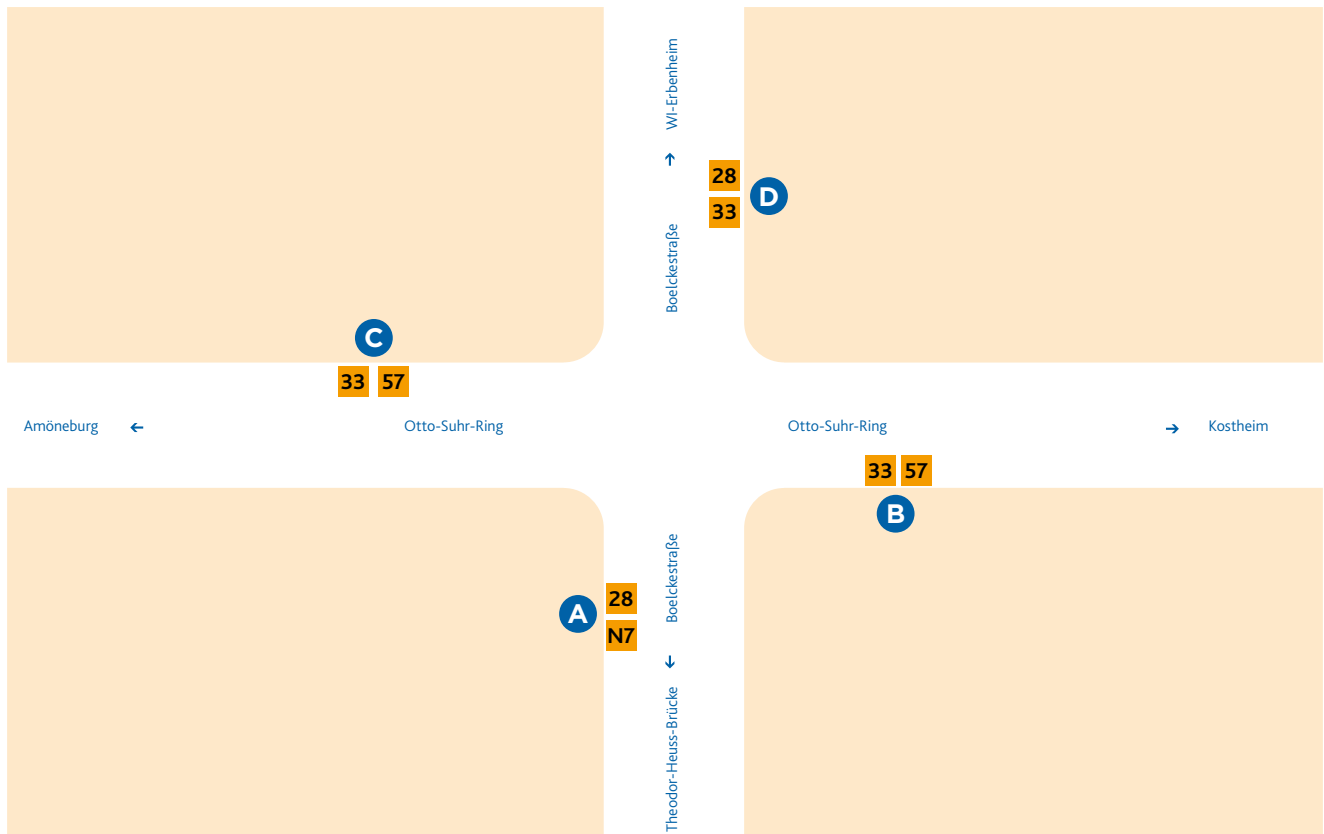

HALTESTELLEN- ANORDNUNG OTTO-SUHR-RING

- A** 28 Mainz/Goetheplatz
N7 Kostheim/Winterstraße
- B** 33 Kostheim/Winterstraße
57 Bretzenheim/Gutenberg-Center
- C** 33 Wiesbaden/Tierpark Fasanerie
57 Kastel/Peter-Sander-Straße
- D** 28 Wiesbaden/Platz der Deutschen Einheit
33 Wiesbaden/Tierpark Fasanerie
(bei Fahrten über Peter-Sander-Straße)