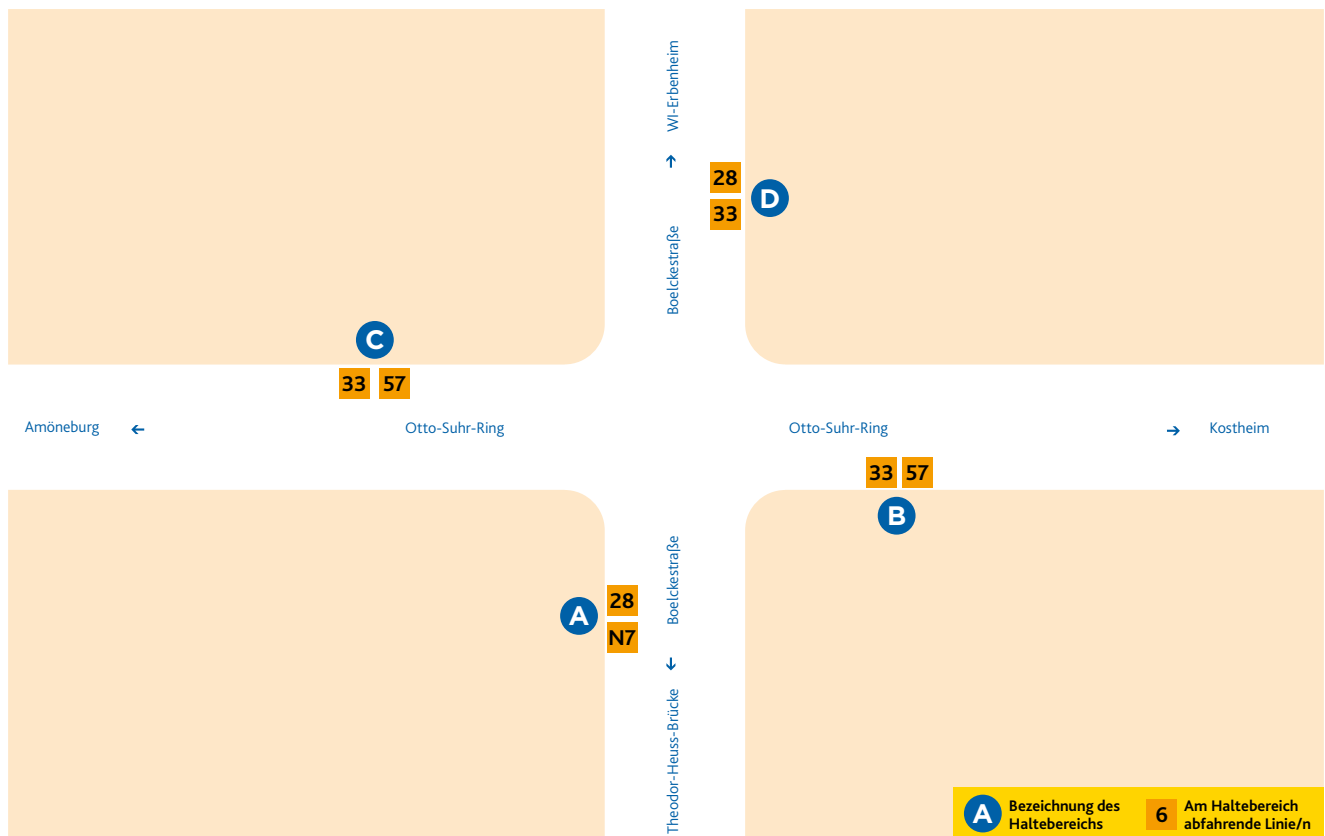

HALTESTELLEN-ANORDNUNG OTTO-SUHR-RING

- A** 28 Neustadt/Bismarckplatz
N7 Kostheim/Winterstraße
- B** 33 Kostheim/Winterstraße
57 Bretzenheim/Gutenberg-Center
- C** 33 Wiesbaden/Tierpark Fasanerie
57 Kastel/Peter-Sander-Straße
- D** 28 Wiesbaden/Platz der Deutschen Einheit
33 Wiesbaden/Tierpark Fasanerie
(bei Fahrten über Peter-Sander-Straße)