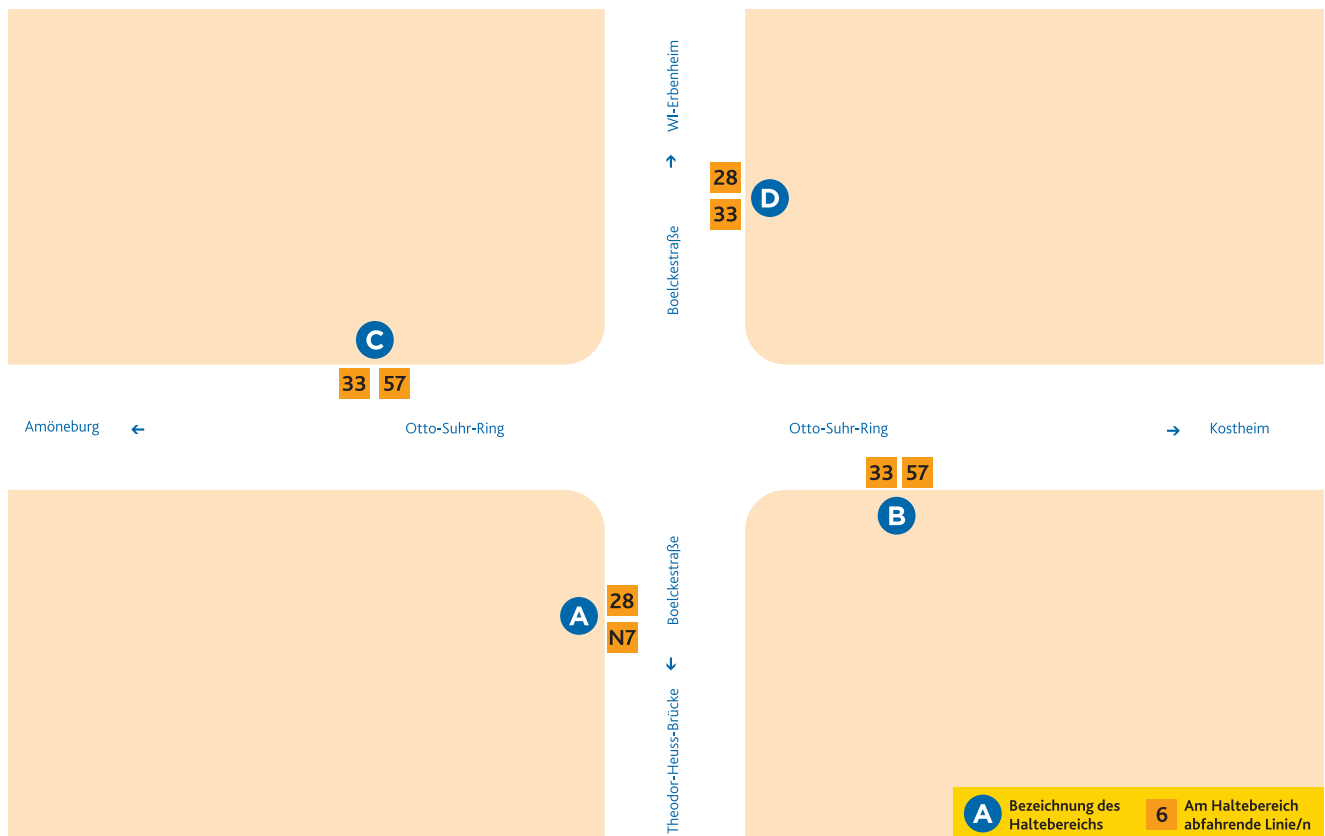

HALTESTELLEN- ANORDNUNG OTTO-SUHR-RING

- A** 28 Neustadt/Bismarckplatz
N7 Kostheim/Winterstraße
- B** 33 Kostheim/Winterstraße
57 Bretzenheim/Gutenberg-Center
- C** 33 Wiesbaden/Tierpark Fasanerie
57 Kastel/Peter-Sander-Straße
- D** 28 WI-Erbenheim – Wiesbaden/
Nordfriedhof
33 Wiesbaden/Tierpark Fasanerie
(bei Fahrten über Peter-Sander-
Straße)