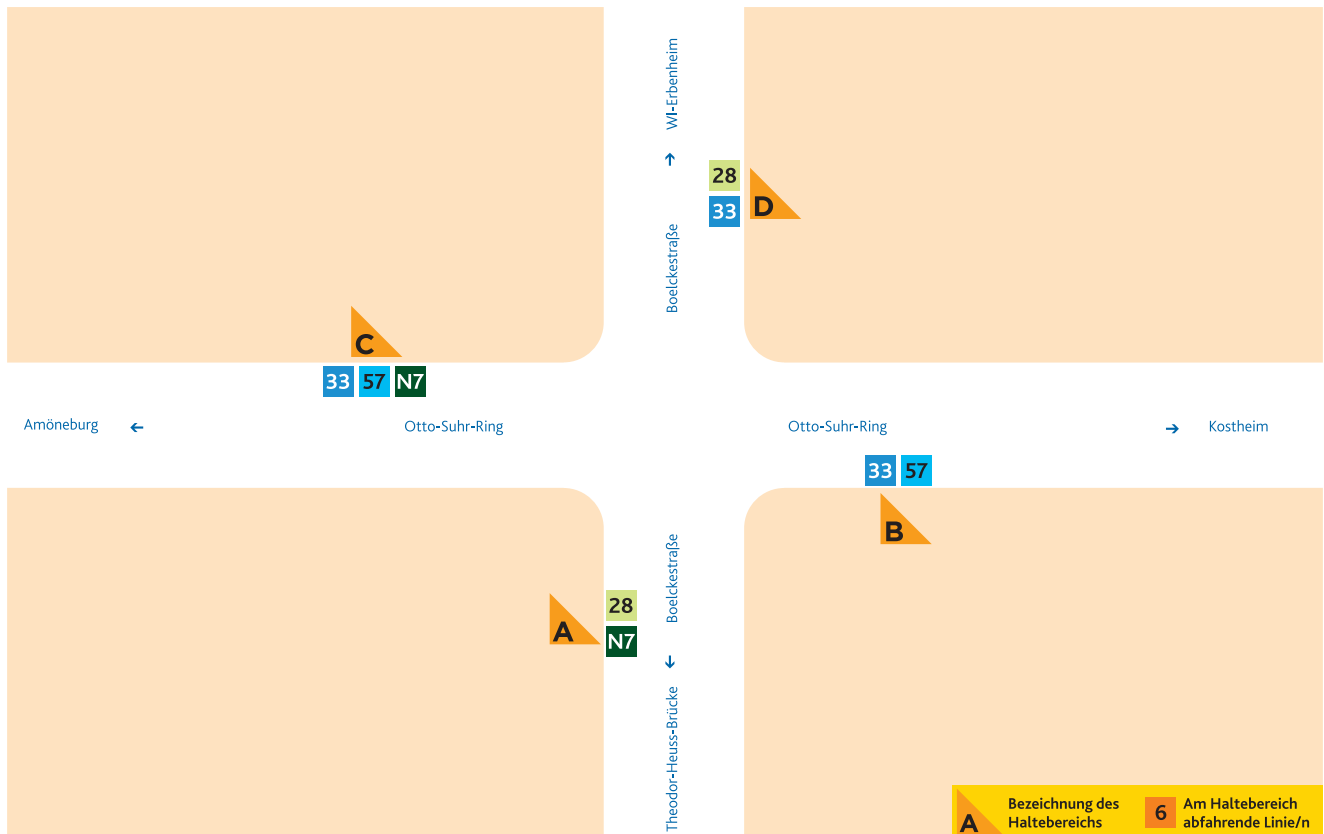

HALTESTELLEN-ANORDNUNG OTTO-SUHR-RING

- | | |
|---|---|
| <p>A 28 Neustadt/Bismarckplatz
N7 Kostheim/Winterstraße</p> <p>B 33 Kostheim/Winterstraße
57 Bretzenheim/Gutenberg-Center</p> | <p>C 33 Wiesbaden/Tierpark Fasanerie
57 Kastel/Peter-Sander-Straße
N7 Wiesbaden/Hauptbahnhof</p> <p>D 28 WI-Erbenheim – Wiesbaden/
Nordfriedhof
33 Wiesbaden/Tierpark Fasanerie
(bei Fahrten über Peter-Sander-
Straße)</p> |
|---|---|