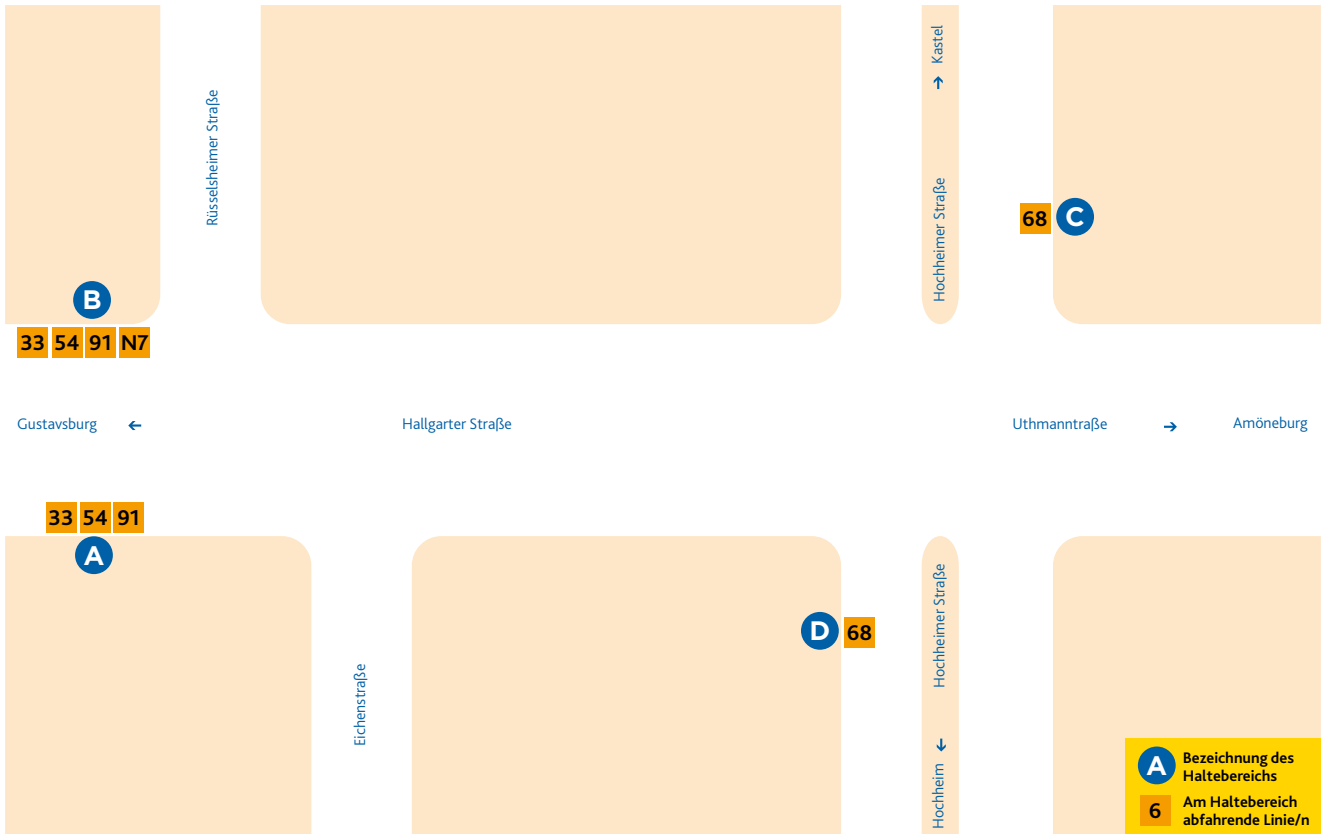

HALTESTELLEN- ANORDNUNG HALLGARTER STRASSE

A 33 Wiesbaden/Tierpark Fasanerie
54 Klein-Winternheim/Bahnhof
91 Wackernheim/Rathausplatz
(– Ingelheim/Bahnhof)

B 33 Kostheim/Winterstraße
54 Gustavsburg/Haagweg
91 Ginsheim/Friedrich-Ebert-Platz
N7 Kostheim/Winterstraße

C 68 Gonsenheim – Budenheim/
Bahnhof
D 68 Hochheim/Altenwohnheim