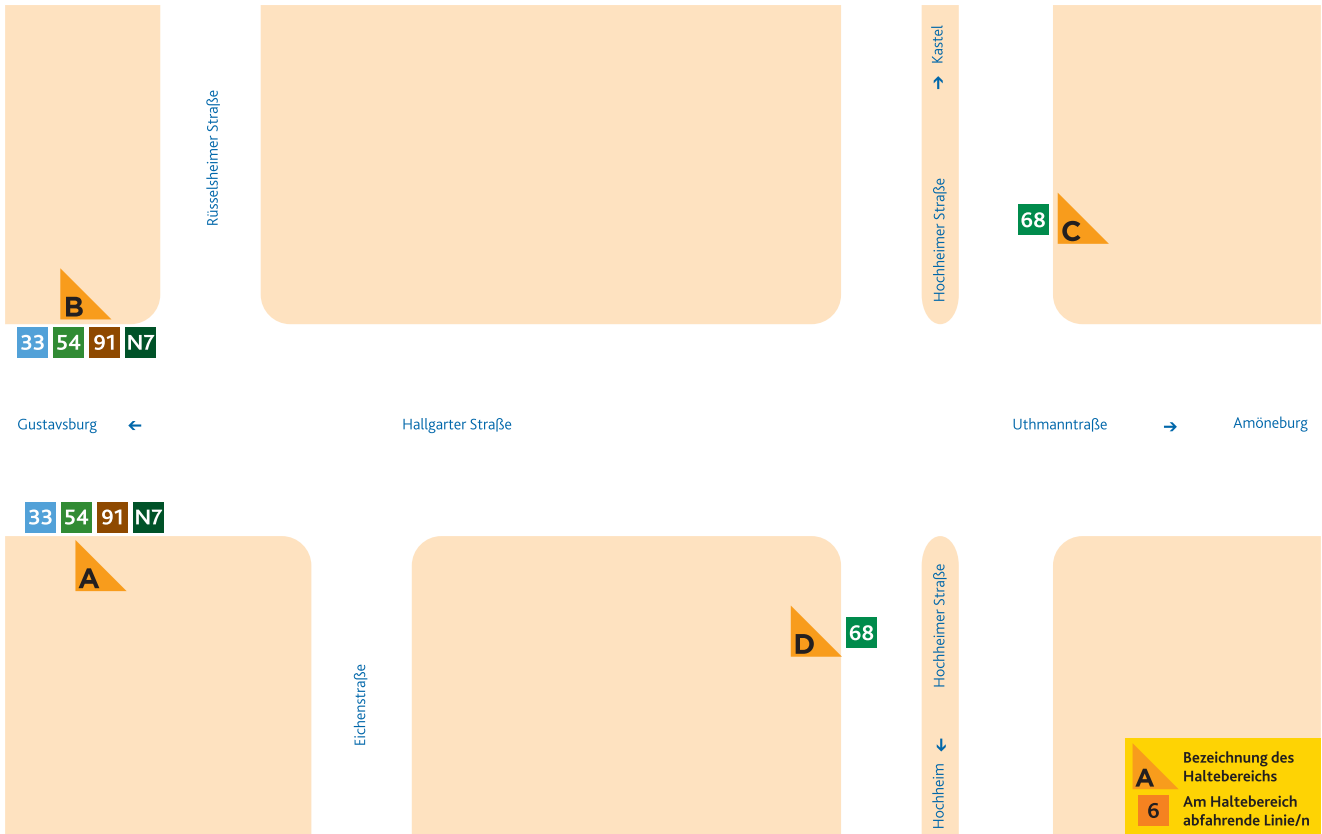

HALTESTELLEN- ANORDNUNG HALLGARTER STRASSE

- A** 33 Wiesbaden/Tierpark Fasanerie
54 Klein-Winternheim/Bahnhof
91 Wackernheim/Rathausplatz
(– Ingelheim/Bahnhof)
N7 Wiesbaden/Hauptbahnhof

- B** 33 Kostheim/Winterstraße
54 Gustavsburg/Haagweg
91 Ginsheim/Friedrich-Ebert-Platz
N7 Kostheim/Winterstraße

- C** 68 Gonsenheim – Budenheim/
Bahnhof
D 68 Hochheim/Altenwohnheim