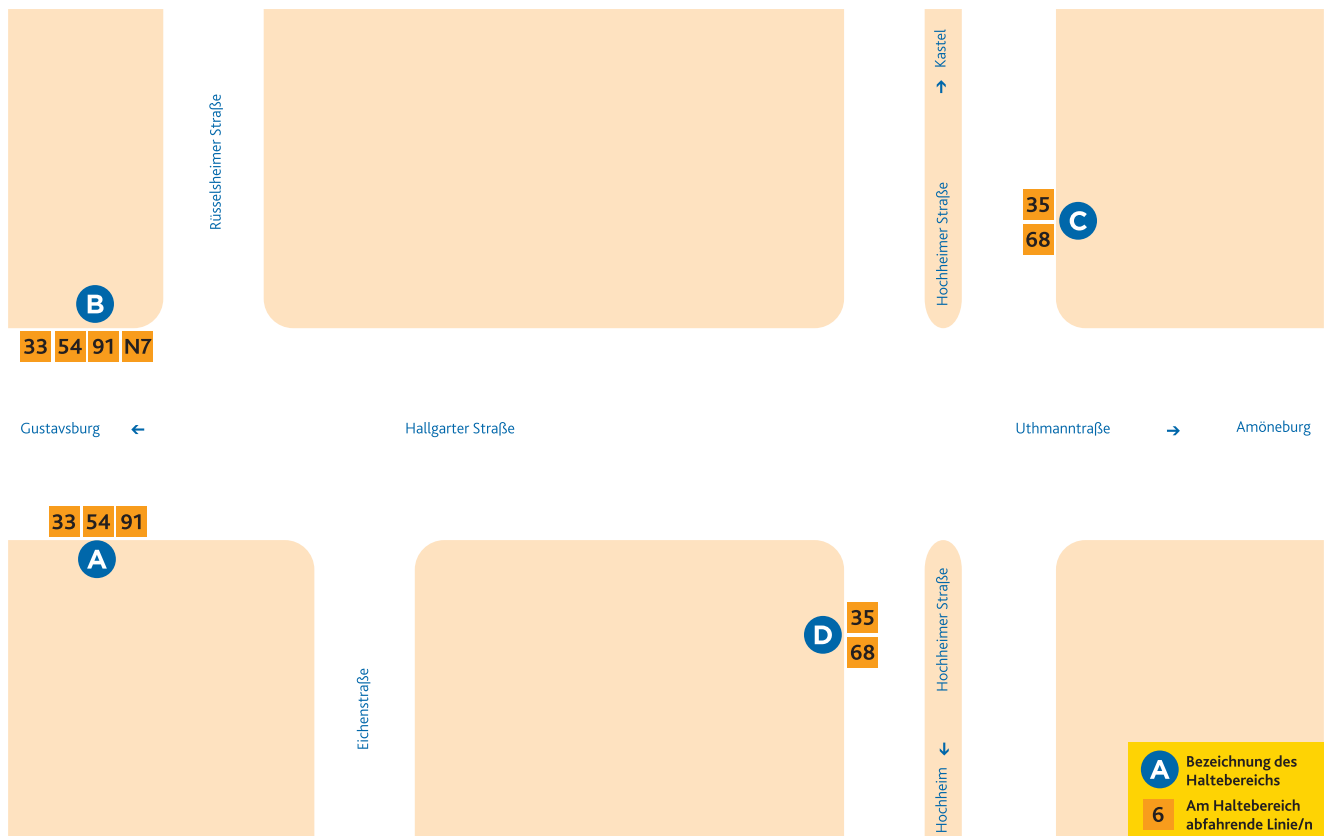

HALTESTELLEN- ANORDNUNG HALLGARTER STRASSE

A 33 Wiesbaden/Tierpark Fasanerie
54 Klein-Winternheim/Bahnhof
91 Wackernheim/Rathausplatz
(– Ingelheim/Bahnhof)

B 33 Kostheim/Winterstraße
54 Gustavsburg/Haagweg
91 Ginsheim/Friedrich-Ebert-Platz
N7 Kostheim/Winterstraße

C 35 WI-Nordenstadt – WI-Naurod/
Fondetter Straße
68 Gonsenheim – Budenheim/
Bahnhof

D 35 Kastel/Bahnhof
68 Hochheim/Altenwohnheim

A Bezeichnung des Haltebereichs
6 Am Haltebereich abfahrende Linie/n