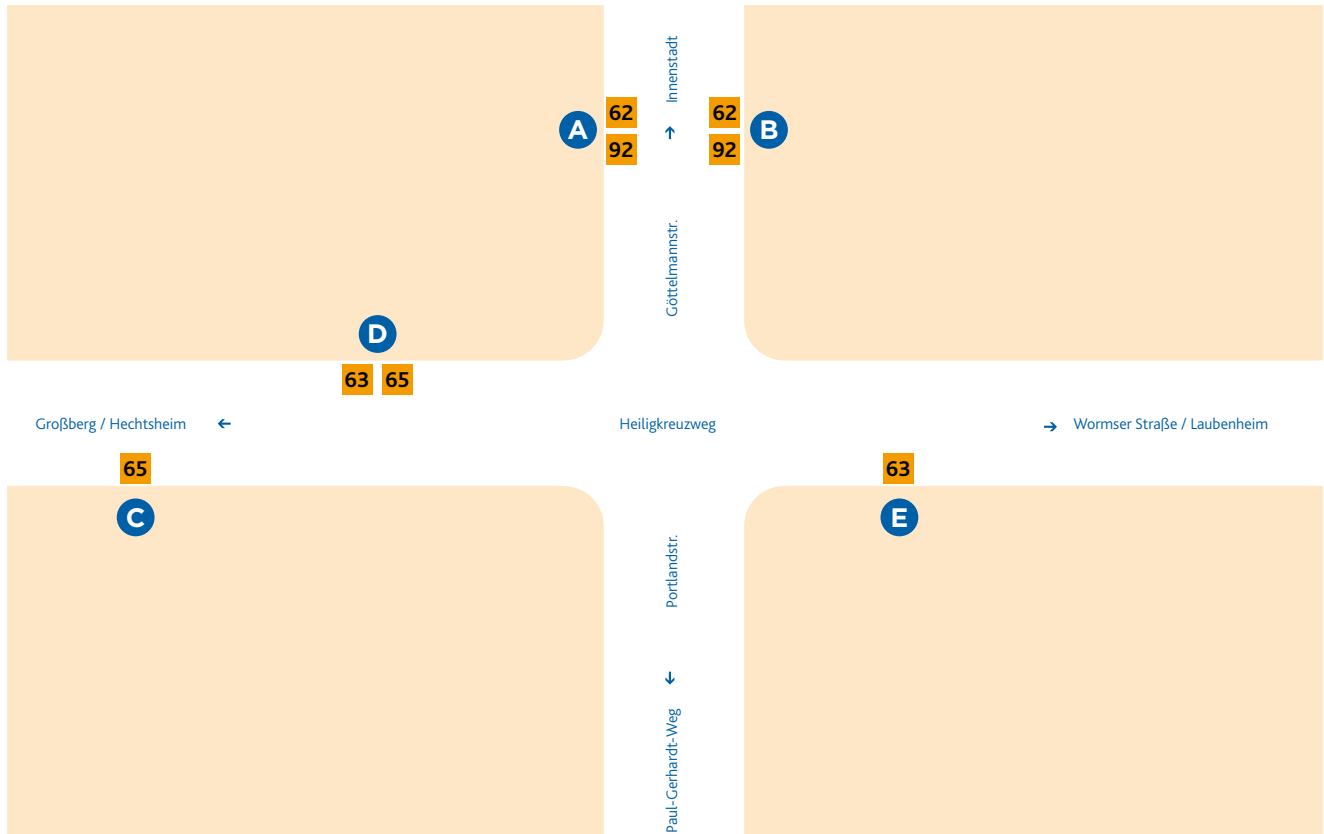

HALTESTELLEN- ANORDNUNG ALTER FRIEDHOF

- A** 62 Weisenau/Friedrich-Ebert-Straße
92 Weisenau/Friedrich-Ebert-Straße
- B** 62 Gonsenheim/Wilhelm-Raabe-Straße
92 Gonsenheim/Wildpark
- C** 65 Weisenau/Paul-Gerhardt-Weg
- D** 63 Weisenau/Chana-Kahn-Straße
65 Hartenberg/Ketteler-Kolleg
- E** 63 Mombach/Am Polygon