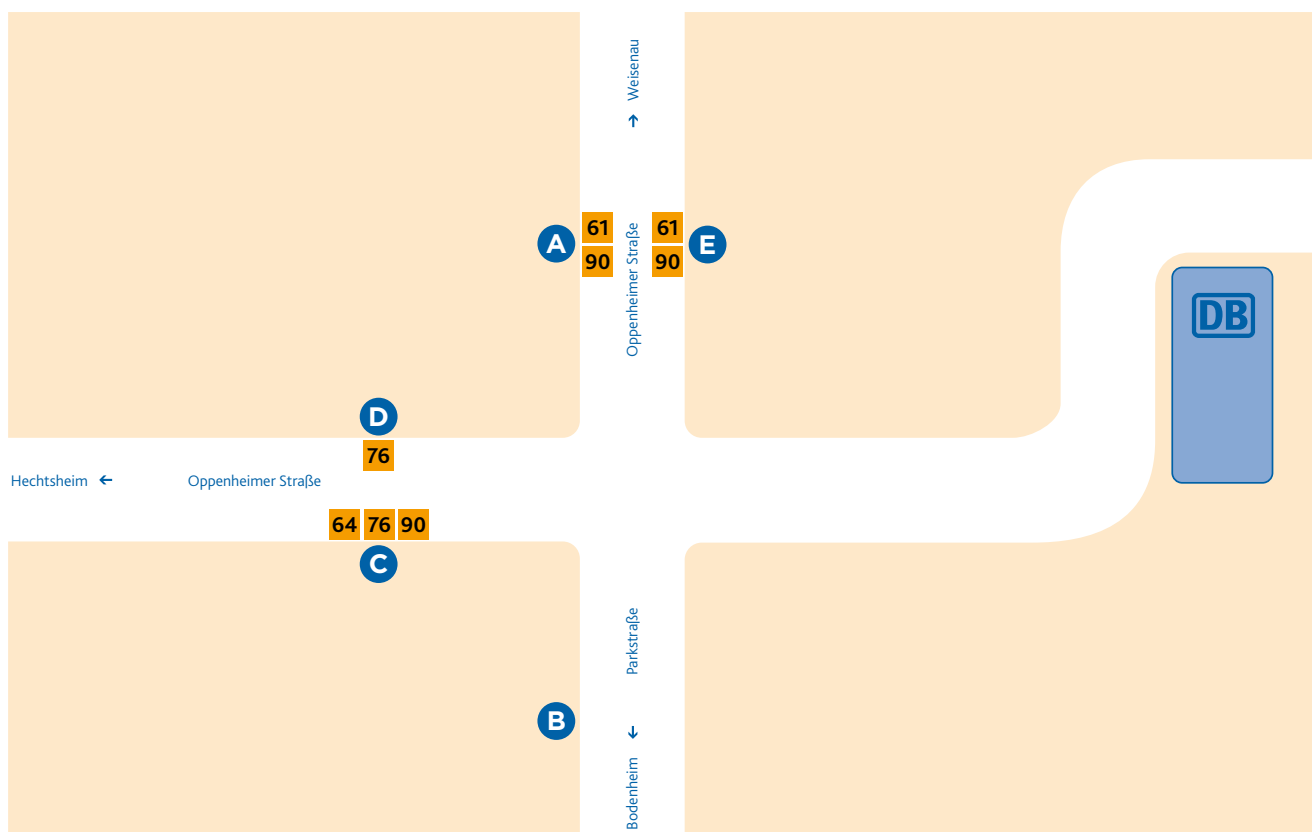

HALTESTELLEN- ANORDNUNG LAUBENHEIM/ BAHNHOF

MAINZER
MOBILITÄT

- A** 61 Laubenheim/Hans-Zöller-Straße
bzw. Riedweg
90 Laubenheim/Rüsselsheimer Allee
- B** Ersatzhaltestelle

- C** 64 Laubenheim/Hans-Zöller-Straße
(einzelne Fahrten)
76 Laubenheim/Rüsselsheimer Allee
90 Laubenheim/Rüsselsheimer Allee

- D** 76 Mombach/Am Lemmchen

- E** 61 Budenheim/Golfplatz
90 Marienborn/Bahnhof