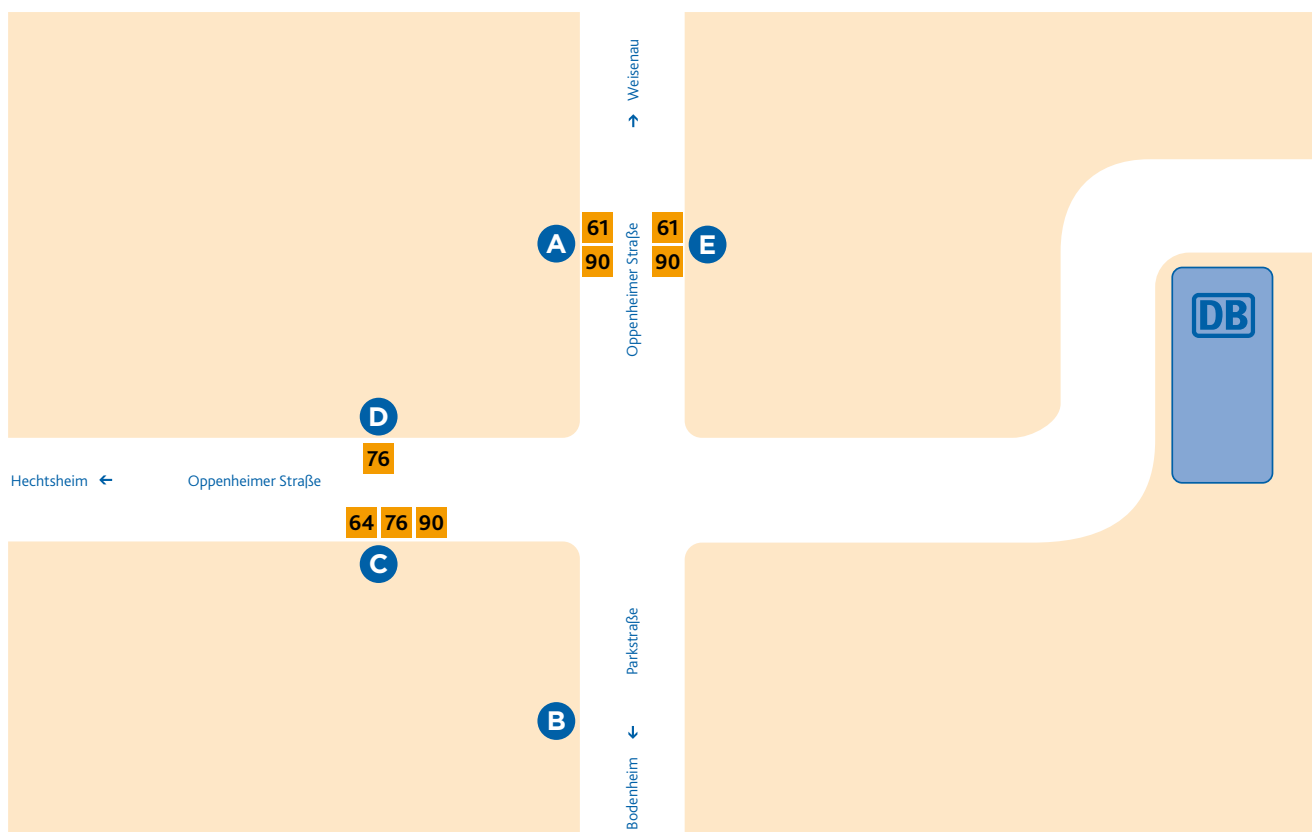

HALTESTELLEN- ANORDNUNG LAUBENHEIM/ BAHNHOF

MAINZER
MOBILITÄT

- A** 61 Laubenheim/Hans-Zöller-Straße
bzw. Riedweg
90 Laubenheim/Rüsselsheimer Allee
- B** Ersatzhaltestelle

- C** 64 Laubenheim/Hans-Zöller-Straße
(einzelne Fahrten)
76 Laubenheim/Rüsselsheimer Allee
90 Laubenheim/Rüsselsheimer Allee

- D** 76 Mombach/Am Lemmchen

- E** 61 Budenheim/Golfplatz
90 Marienborn/Bahnhof