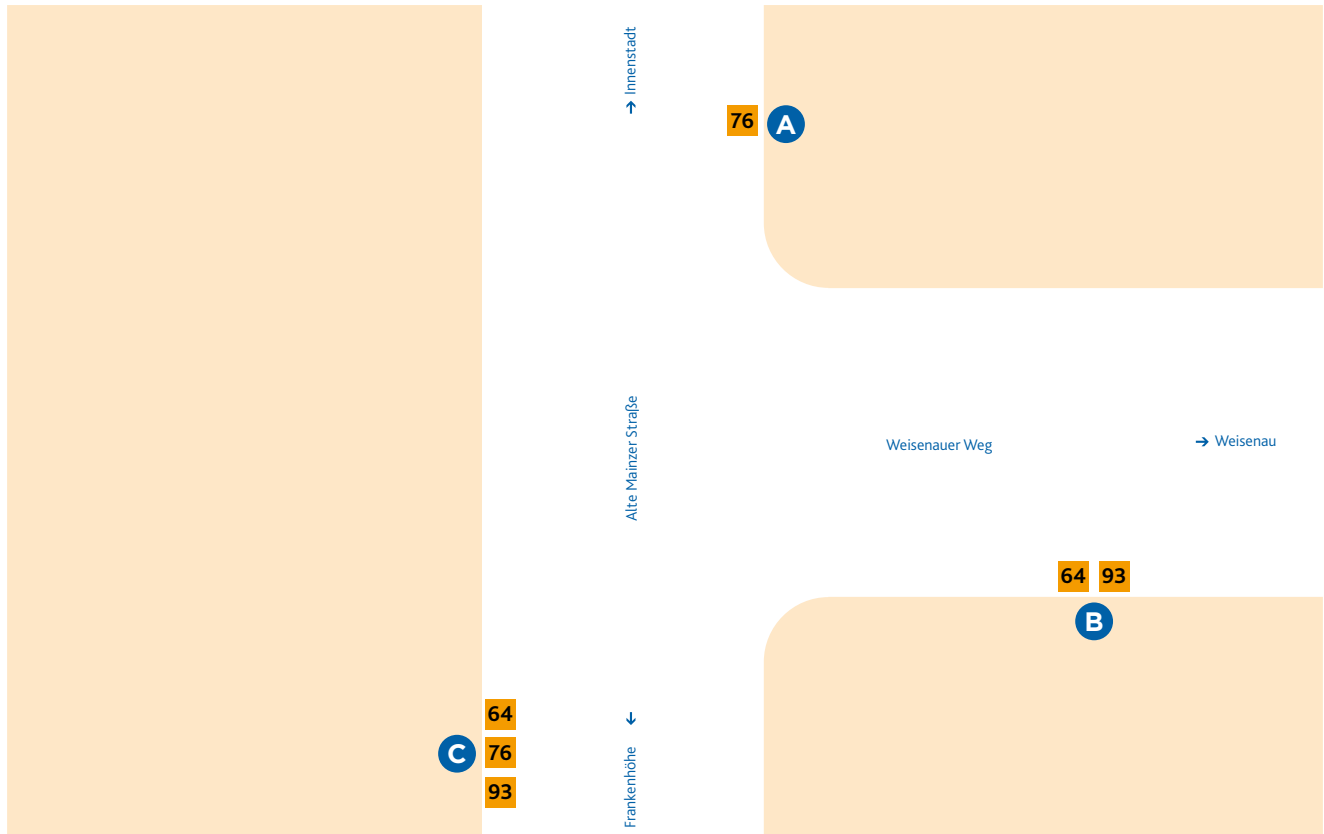

HALTESTELLEN- ANORDNUNG WEISENAUER WEG

A 76 Mombach/Am Lemmchen

B 64 Hartenberg/Ketteler-Kolleg
93 Lerchenberg/Hindemithstraße

C 64 Hechtsheim/Frankenhöhe
(Laubenheim)
76 Laubenheim/Rüsselsheimer Allee
93 Hechtsheim/Frankenhöhe