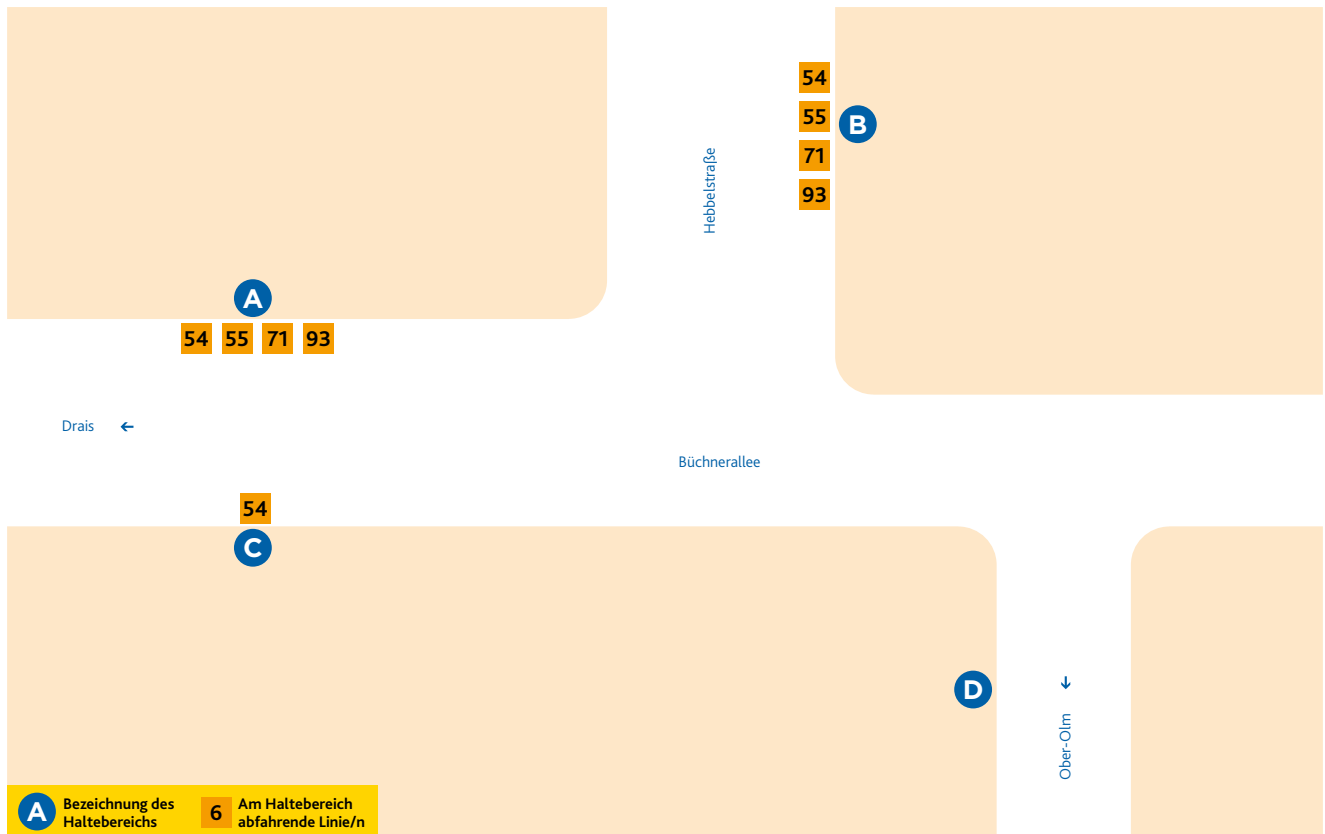

HALTESTELLEN- ANORDNUNG HEBBELSTRASSE

- A** 54 Gustavsburg/Haagweg
55 Kastel/Krautgärten
71 Lerchenberg – Finthen/Poststr.
93 Hechtsheim/Frankenhöhe

- B** 54 Lerchenberg/Hindemithstraße
(einzelne Fahrten)
55 Lerchenberg/Hindemithstraße
71 Gonsenheim/TSV Schott Mainz
93 Lerchenberg/Hindemithstraße

- C** 54 Klein-Winternheim/Bahnhof
- D** Ersatzhaltestelle