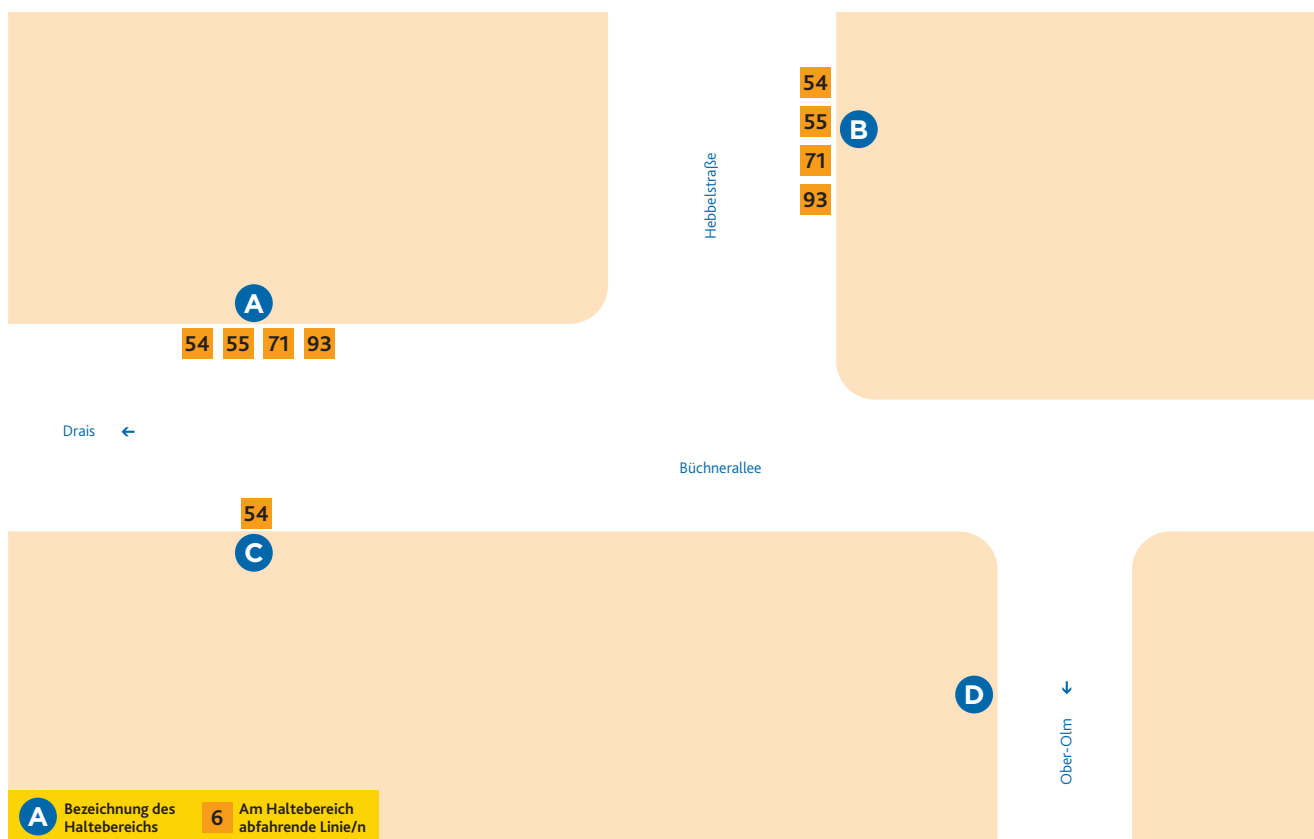

HALTESTELLEN- ANORDNUNG HEBBELSTRASSE

MAINZER
MOBILITÄT

- A** 54 Gustavsburg/Haagweg
55 Kastel/Krautgärten
71 Lerchenberg – Finthen/Poststr.
93 Hechtsheim/Frankenhöhe

- B** 54 Lerchenberg/Hindemithstraße
(einzelne Fahrten)
55 Nieder-Olm/Bahnhof
71 Gonsenheim/TSV Schott Mainz
93 Lerchenberg/Hindemithstraße

- C** 54 Klein-Winternheim/Bahnhof
D Ersatzhaltestelle