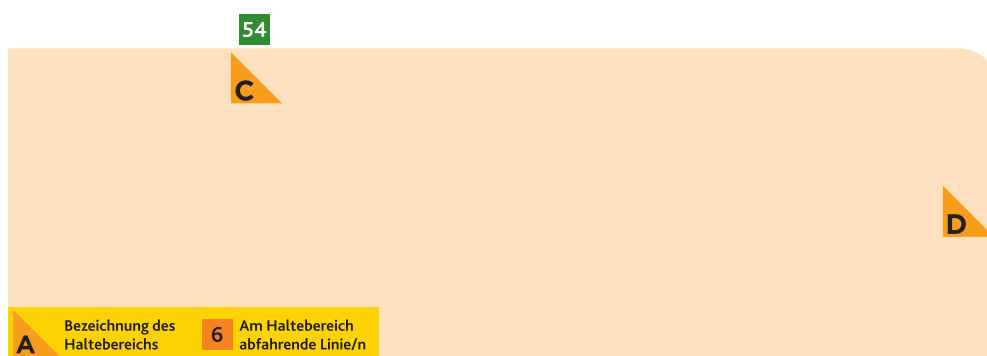

# HALTESTELLEN- ANORDNUNG HEBBELSTRASSE

**MAINZER**  
MOBILITÄT

Hebbelstraße

Drais ←

Büchnerallee

↓  
Ober-Olm

- A** 54 Gustavsburg/Haagweg  
55 Kastel/Krautgärten  
71 Lerchenberg – Finthen/Poststr.  
93 Hechtsheim/Frankenhöhe