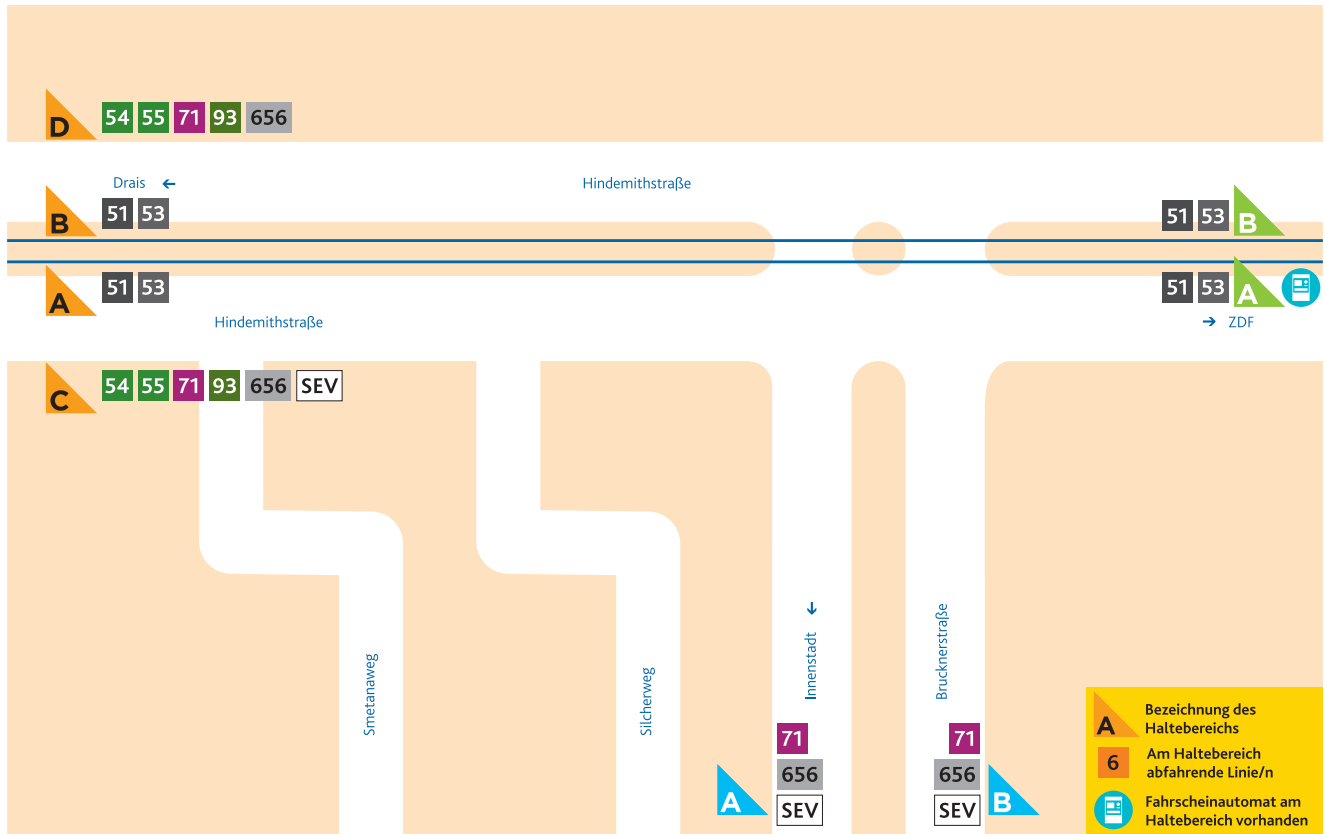

HALTESTELLEN- ANORDNUNG HINDEMITHSTRASSE & LORTZINGSTRASSE & ZDF

Hindemithstraße:

- A** 51 Finthen/Poststraße
53 Hechtsheim/Bürgerhaus
Bei Schienenersatzverkehr Abfahrt der Ersatzbusse ab Haltebereich C.
- B** 51 nur Ausstieg
53 nur Ausstieg
- C** 54 nur Ausstieg
55 nur Ausstieg
71 Gonsenheim/TSV Schott Mainz
93 nur Ausstieg
656 Nieder-Olm/Bahnhof
SEV Schienenersatzverkehr der
51 → Finthen
53 → Hechtsheim
- D** 54 Gustavsburg/Haagweg (einzelne Fahrten)
55 Kastel/Krautgärten
71 Finthen/Poststraße
93 Hechtsheim/Frankenhöhe
656 nur Ausstieg
SEV nur Ausstieg

Lortzingstraße:

- A** 71 Gonsenheim/TSV Schott Mainz
656 Nieder-Olm/Bahnhof
SEV Schienenersatzverkehr der
51 → Finthen
53 → Hechtsheim
- B** 71 Finthen/Poststraße
656 Lerchenberg/Hindemithstraße
SEV Schienenersatzverkehr der
51 → Lerchenberg
53 → Lerchenberg

ZDF:

- A** 51 Finthen/Poststraße
53 Hechtsheim/Bürgerhaus
Bei Schienenersatzverkehr Abfahrt der Ersatzbusse ab Haltestelle Lortzingstraße, Haltebereich A.
- B** 51 nur Ausstieg
53 nur Ausstieg
Bei Schienenersatzverkehr Abfahrt der Ersatzbusse ab Haltestelle Lortzingstraße, Haltebereich B.