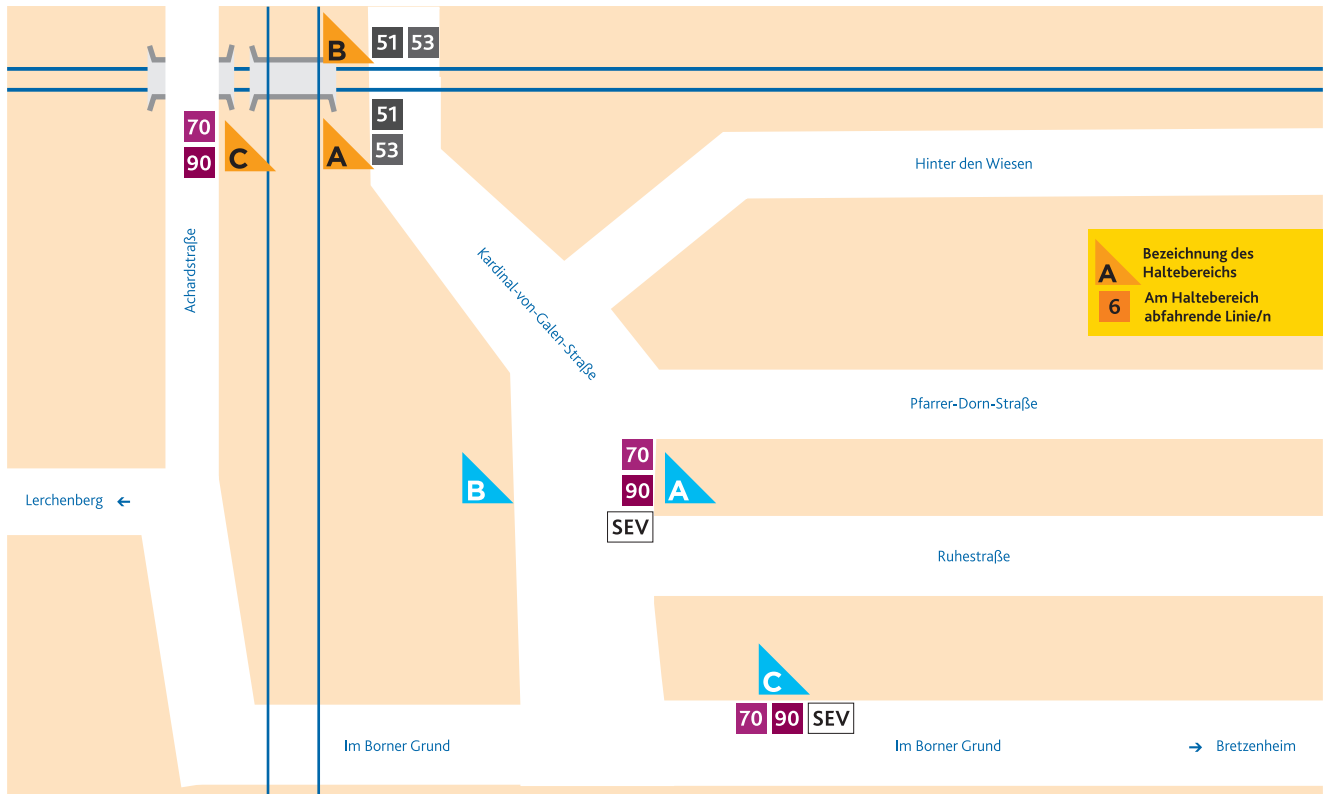

HALTESTELLEN- ANORDNUNG MARIENBORN/BAHNHOF & KARDINAL-VON-GALEN-STR.

Marienborn/Bahnhof

- A** 51 Finthen/Poststraße
53 Hechtsheim/Bürgerhaus
Bei Schienenersatzverkehr Abfahrt der Ersatzbusse ab Haltestelle Kardinal-von-Galen-Straße, Haltebereich A.
- B** 51 Lerchenberg/Hindemithstraße
53 Lerchenberg/Hindemithstraße
Bei Schienenersatzverkehr Abfahrt der Ersatzbusse ab Haltestelle Kardinal-von-Galen-Straße, Haltebereich A.
- C** 70 Neustadt/Straßenbahnamt
90 Laubenheim/Rüsselsheimer Allee

Kardinal-von-Galen-Straße

- A** 70 Neustadt/Straßenbahnamt
90 Laubenheim/Rüsselsheimer Allee
SEV Schienenersatzverkehr für:
51 → Finthen
53 → Hechtsheim
- B** Ersatzhaltestelle
- C** 70 Marienborn/Bahnhof
90 Marienborn/Bahnhof
SEV Schienenersatzverkehr für:
51 → Lerchenberg
53 → Lerchenberg