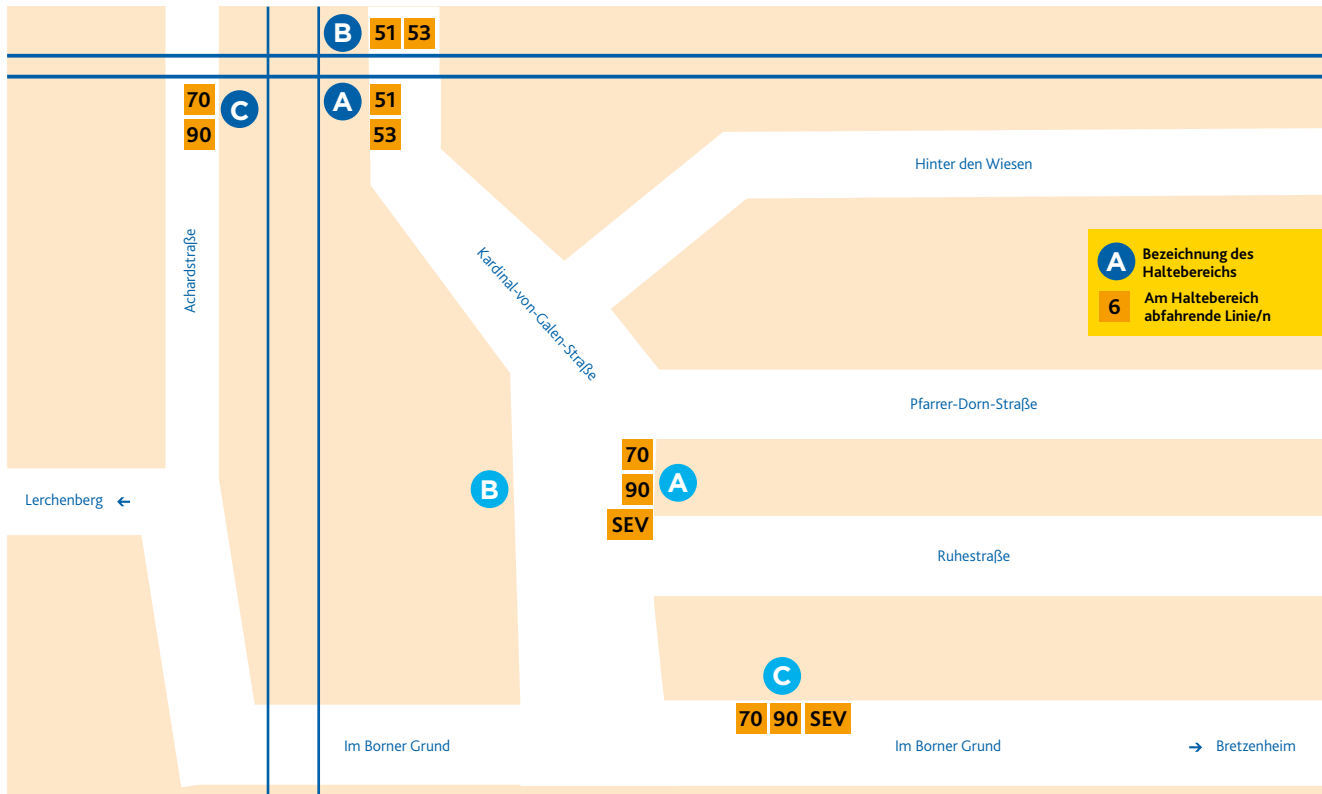

HALTESTELLEN- ANORDNUNG MARIENBORN/BAHNHOF & KARDINAL-VON-GALEN-STR.

Marienborn/Bahnhof

- A** 51 Finthen/Poststraße
53 Hechtsheim/Bürgerhaus
Bei Schienenersatzverkehr Abfahrt der Ersatzbusse ab Haltestelle Kardinal-von-Galen-Straße, Haltebereich A.
- B** 51 Lerchenberg/Hindemithstraße
53 Lerchenberg/Hindemithstraße
Bei Schienenersatzverkehr Abfahrt der Ersatzbusse ab Haltestelle Kardinal-von-Galen-Straße, Haltebereich C.
- C** 70 Neustadt/Straßenbahnamt/
LBBW
90 Laubenheim/Rüsselsheimer Allee

Kardinal-von-Galen-Straße

- A** 70 Neustadt/Straßenbahnamt/
LBBW
90 Laubenheim/Rüsselsheimer Allee
SEV Schienenersatzverkehr für:
51 → Finthen
53 → Hechtsheim
- B** Ersatzhaltestelle
- C** 70 Marienborn/Bahnhof
90 Marienborn/Bahnhof
SEV Schienenersatzverkehr für:
51 → Lerchenberg
53 → Lerchenberg