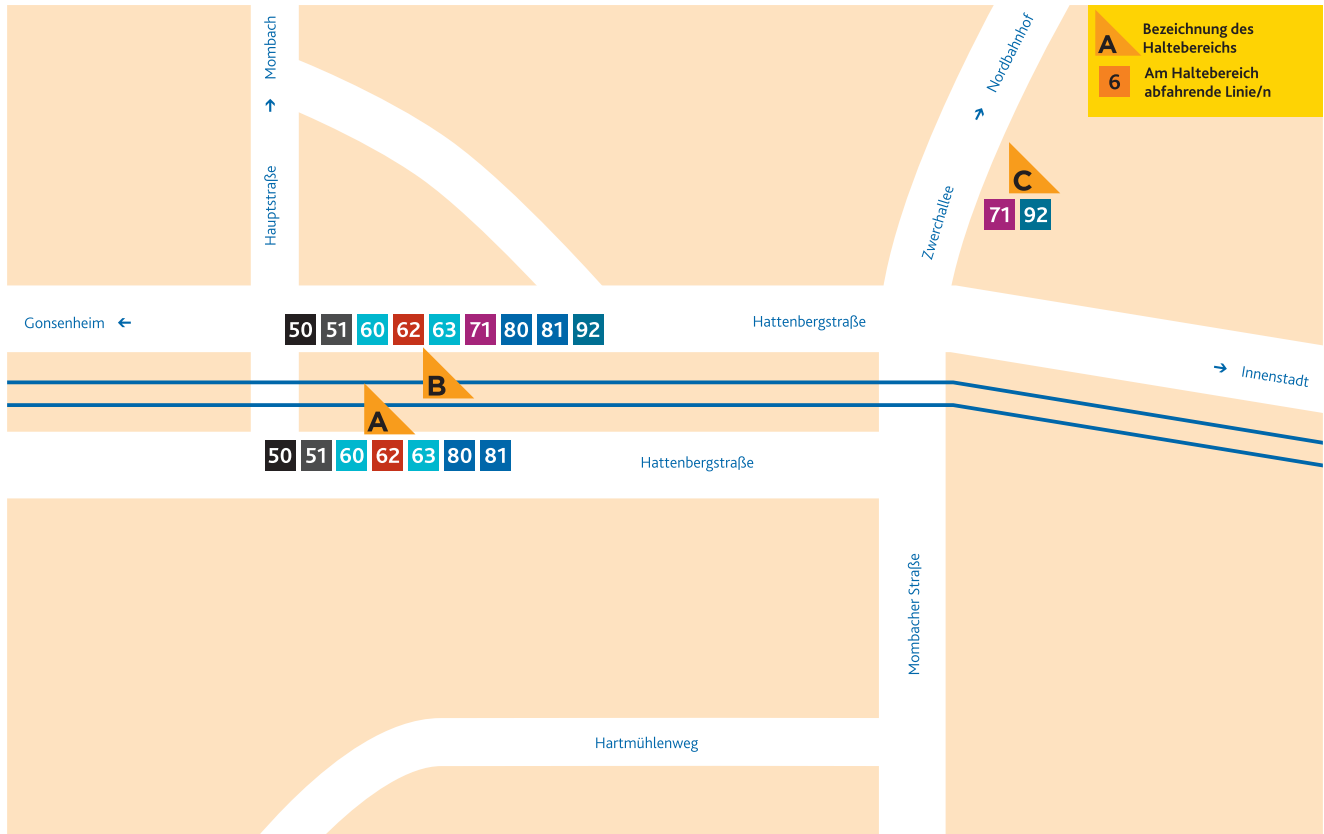

HALTESTELLEN- ANORDNUNG ZWERCHALLEE

- A** 50 Hechtsheim/Bürgerhaus
 51 Lerchenberg/Hindemithstraße
 60 Ginsheim/Neckarstraße
 62 Weisenau/Friedrich-Ebert-Straße
 63 Weisenau/Chana-Kahn-Straße
 80 Laubenheim/Riedweg
 81 Laubenheim/Hans-Zöller-Straße

- B** 50 Finthen/Römerquelle
 51 Finthen/Poststraße
 60 Mombach/Am Polygon
 62 Gonsenheim/Josef-Ludwig-Platz
 63 Mombach/Am Polygon
 71 Gonsenheim/TSV Schott Mainz
 80 Budenheim (– Ingelheim/
 Bahnhof)
 81 Mombach/Am Lemmchen
 92 Gonsenheim/Wildpark

- C** 71 Bretzenheim – Finthen/
 Poststraße
 92 Weisenau/Friedrich-Ebert-Straße