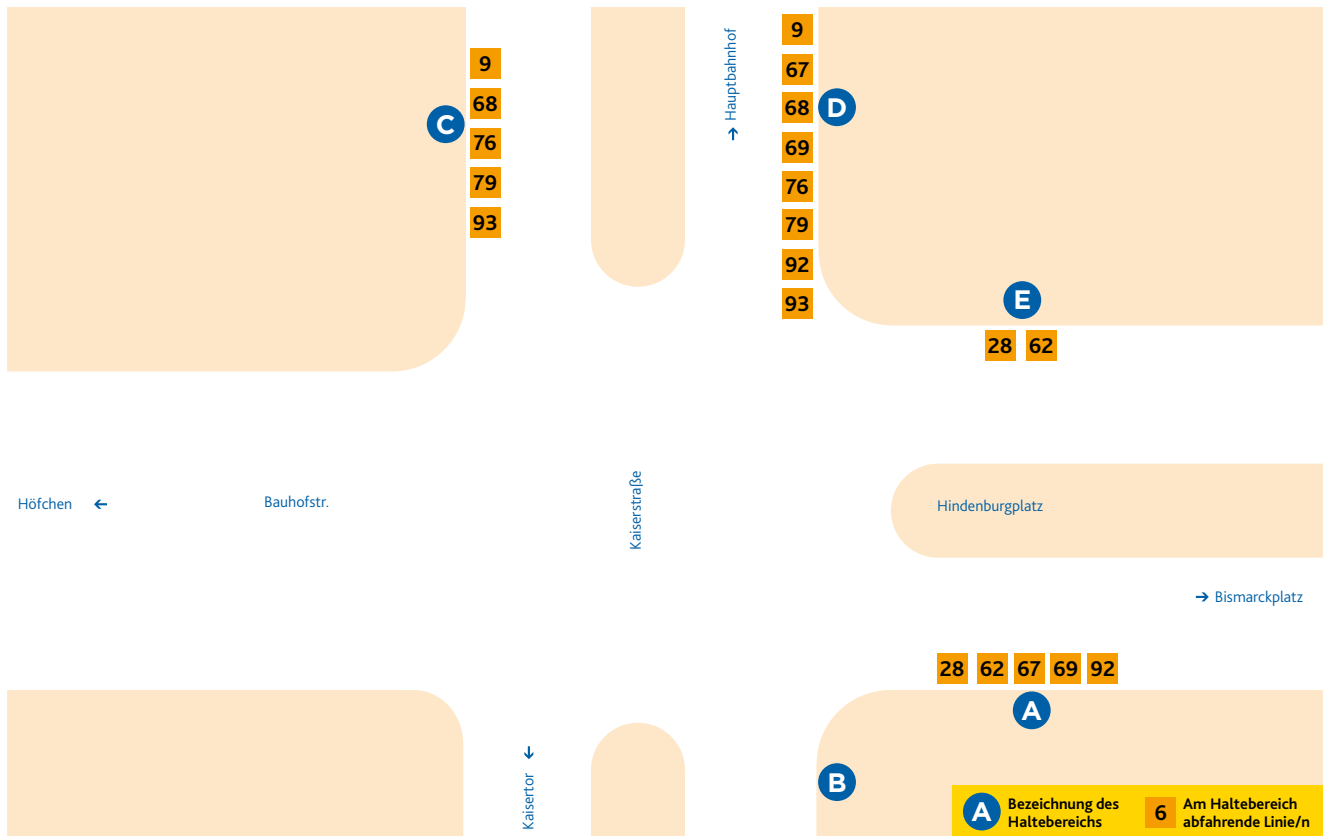

HALTESTELLEN-ANORDNUNG HINDENBURGPLATZ

- A** 28 Neustadt/Bismarckplatz
- 62 Gonsenheim/Josef-Ludwig-Platz
- 67 Neustadt/Goetheplatz
- 69 Neustadt/Goetheplatz
- 92 Gonsenheim/Wildpark

- B** Ersatzhaltestelle

- C** 9 WI-Schierstein/Oderstraße
- 68 Hochheim/Altenwohnheim
- 76 Mombach/Am Lemmchen
- 79 Altstadt/Brückenplatz
- 93 Hechtsheim/Frankenhöhe

- D** 9 Jakob-Heinz-Straße/Arena
- 67 Zornheim/Hahnheimer Straße
- 68 Gonsenheim – Budenheim/
Bahnhof
- 69 Hechtsheim – Bodenheim/
Lange Ruthe
- 76 Laubenheim/Rüsselsheimer Allee
- 79 Gonsenheim – Ingelheim/
Bahnhof
- 92 Weisenau/Friedrich-Ebert-Straße
- 93 Lerchenberg/Hindemithstraße

- E** 28 Wiesbaden/Platz der Deutschen Einheit
- 62 Weisenau/Friedrich-Ebert-Straße