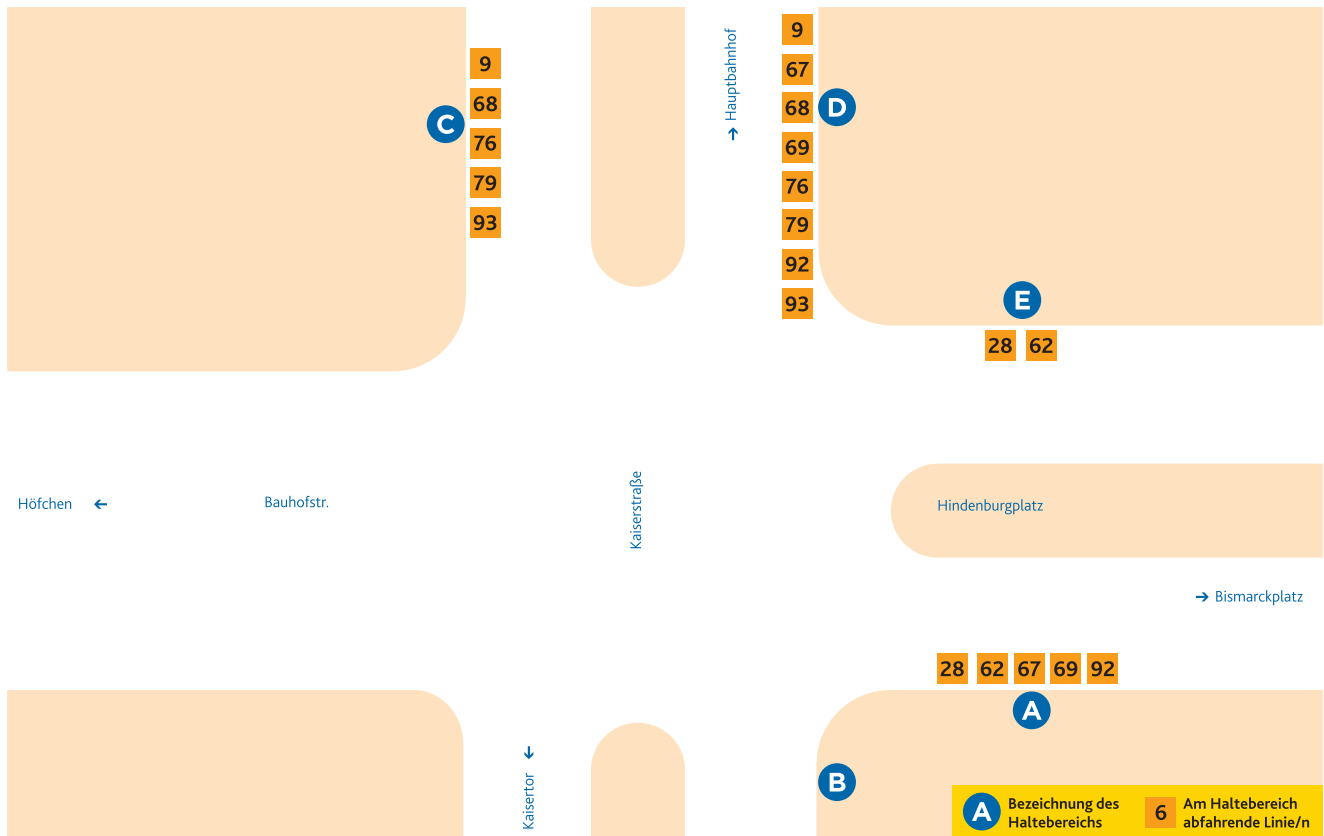

# HALTESTELLEN-ANORDNUNG HINDENBURGPLATZ

- A** 28 Neustadt/Bismarckplatz  
62 Gonsenheim/Josef-Ludwig-Platz  
67 Neustadt/Goetheplatz  
69 Neustadt/Goetheplatz  
92 Gonsenheim/Wildpark

- B** Ersatzhaltestelle

- C** 9 WI-Schierstein/Oderstraße  
68 Hochheim/Altenwohnheim  
76 Mombach/Am Lemmchen  
79 Altstadt/Brückenplatz  
93 Hechtsheim/Frankenhöhe

- D** 9 Jakob-Heinz-Straße/Arena  
67 Zornheim/Hahnheimer Straße  
68 Gonsenheim – Budenheim/  
Bahnhof  
69 Hechtsheim – Bodenheim/  
Lange Ruthe  
76 Laubenheim/Rüsselsheimer Allee  
79 Gonsenheim – Ingelheim/  
Bahnhof  
92 Weisenau/Friedrich-Ebert-Straße  
93 Lerchenberg/Hindemithstraße

- E** 28 WI-Erbenheim – Wiesbaden/  
Nordfriedhof  
62 Weisenau/Friedrich-Ebert-Straße