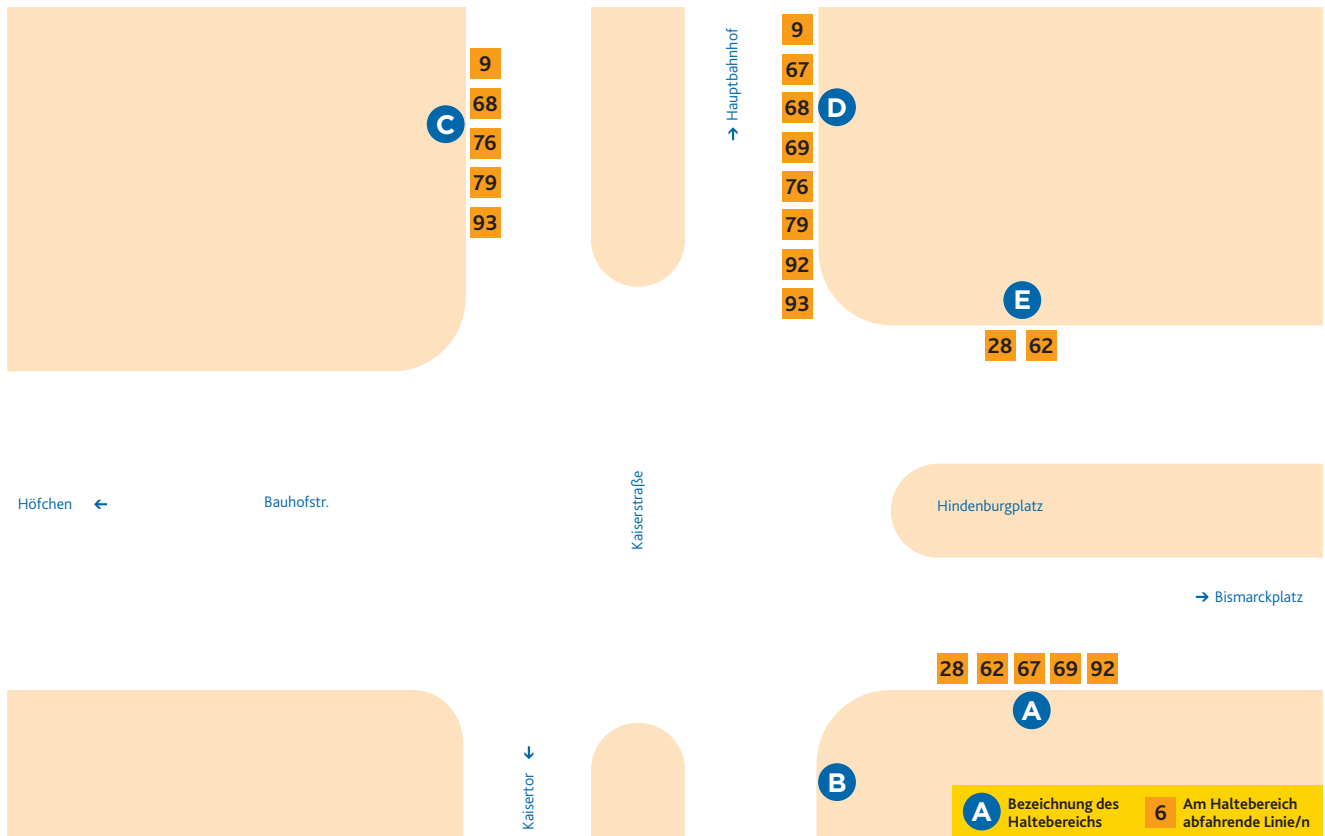

HALTESTELLEN-ANORDNUNG HINDENBURGPLATZ

- A** 28 Neustadt/Bismarckplatz
- 62 Gonsenheim/Josef-Ludwig-Platz
- 67 Neustadt/Goetheplatz
- 69 Neustadt/Goetheplatz
- 92 Gonsenheim/Wildpark

- B** Ersatzhaltestelle

- C** 9 WI-Schierstein/Oderstraße
- 68 Hochheim/Altenwohnheim
- 76 Mombach/Am Lemmchen
- 79 Altstadt/Brückenplatz
- 93 Hechtsheim/Frankenhöhe

- D** 9 Jakob-Heinz-Straße/Arena
- 67 Zornheim/Hahnheimer Straße
- 68 Gonsenheim – Budenheim/
Bahnhof
- 69 Hechtsheim – Bodenheim/
Lange Ruthe
- 76 Laubenheim/Rüsselsheimer Allee
- 79 Gonsenheim – Ingelheim/
Bahnhof
- 92 Weisenau/Friedrich-Ebert-Straße
- 93 Lerchenberg/Hindemithstraße

- E** 28 Wiesbaden/Platz der Deutschen Einheit
- 62 Weisenau/Friedrich-Ebert-Straße