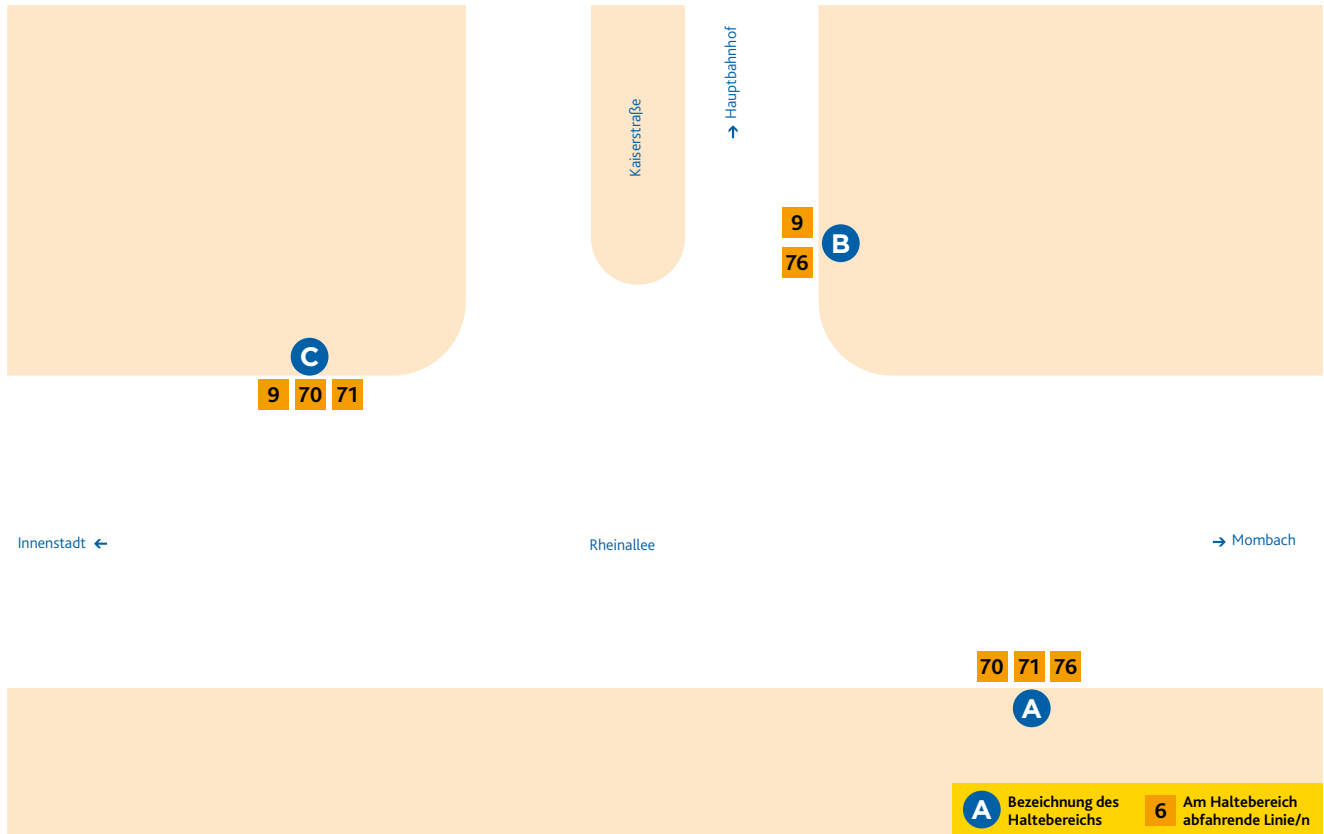

# HALTESTELLEN- ANORDNUNG KAISERTOR/ STADTBIBLIOTHEK

**A** 70 Neustadt/Straßenbahnamt  
71 Gonsenheim/TSV Schott Mainz  
76 Mombach/Am Lemmchen

**B** 9 Jakob-Heinz-Straße/Arena  
76 Laubenheim/Rüsselsheimer Allee

**C** 9 WI-Schierstein/Oderstraße  
70 Marienborn/Bahnhof  
71 Lerchenberg – Finthen/Poststr.