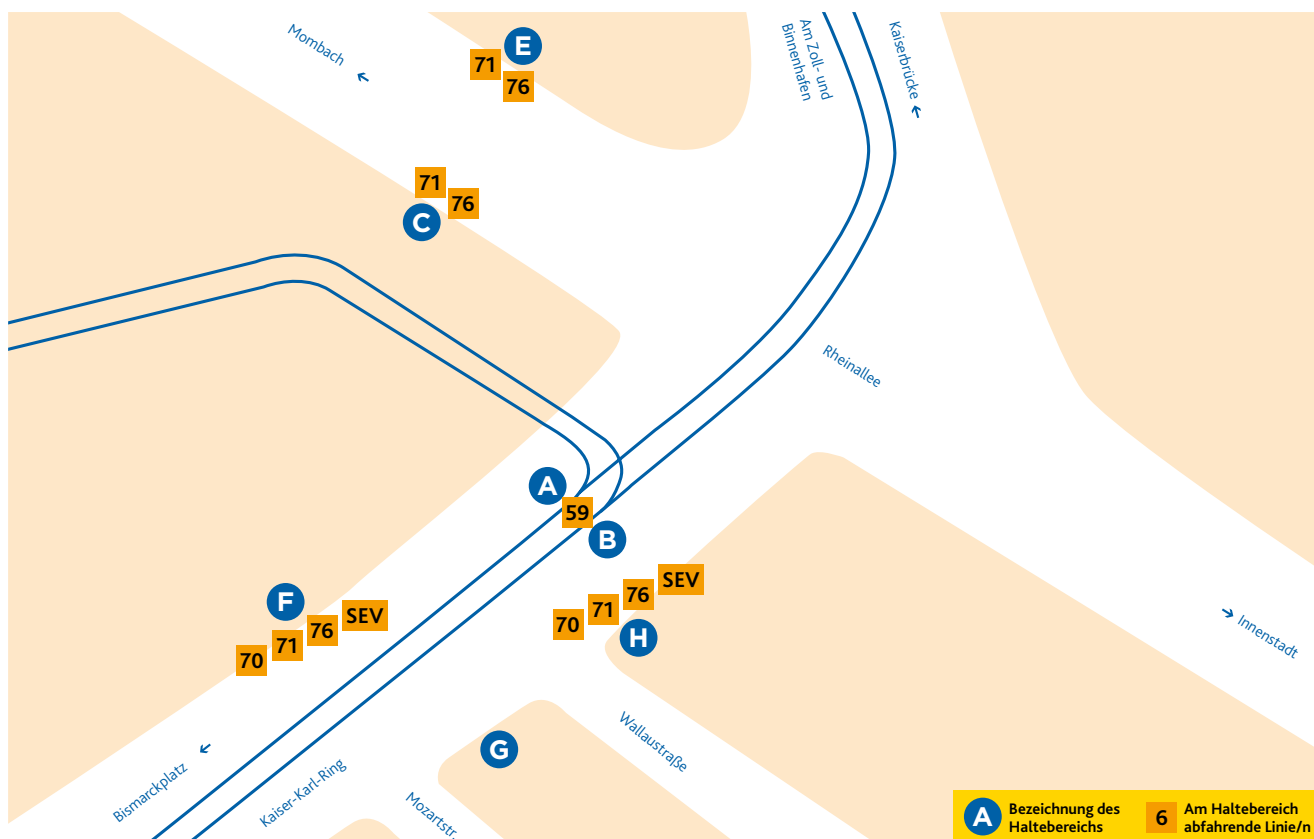

HALTESTELLEN- ANORDNUNG STRASSENBAHNAMT/ LBBW

**MAINZER
MOBILITÄT**

A 59 Bretzenheim/Hochschule Mainz
Bei Schienenersatzverkehr Abfahrt der Ersatzbusse ab Haltebereich F.

B 59 Zollhafen/Inge-Reitz-Straße
Bei Schienenersatzverkehr Abfahrt der Ersatzbusse ab Haltebereich H.

C 71 Finthen/Poststraße
76 Laubenheim/Rüsselsheimer Allee
Am Straßenbahnamt beginnende Fahrten der Linien 71 und 76 ab Haltebereich H statt C.

E 71 Gonsenheim/TSV Schott Mainz
76 Mombach/Am Lemmchen

F 70 nur Ausstieg
71 nur Ausstieg (einzelne Fahrten)
76 nur Ausstieg (einzelne Fahrten)
SEV Schienenersatzverkehr für:
59 → Bretzenheim

G Ersatzhaltestelle

H 70 Marienborn/Bahnhof
71 Finthen/Poststraße
(nur am Straßenbahnamt startende Fahrten)
76 Laubenheim/Rüsselsheimer Allee
(nur am Straßenbahnamt startende Fahrten)
SEV Schienenersatzverkehr für:
59 → Zollhafen/Inge-Reitz-Straße