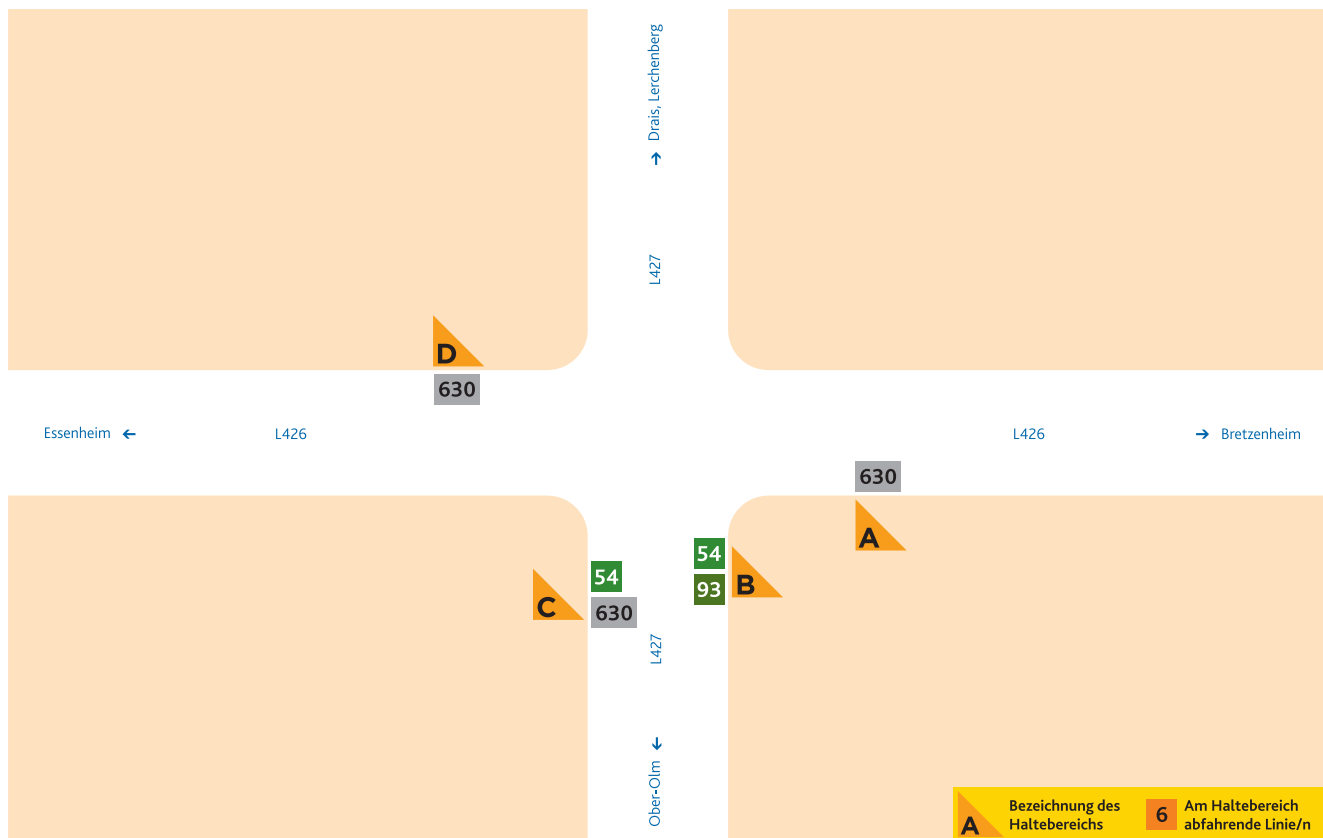

HALTESTELLEN-ANORDNUNG OBER-OLM/FORSTHAUS

A 630 Mainz/Hauptbahnhof

B 54 Gustavsburg/Haagweg
93 Hauptbahnhof (einzelne Fahrten)

C 54 Klein-Winternheim/Bahnhof
630 Sprendlingen – Bad Kreuznach
(einzelne Fahrten)

D 630 Sprendlingen – Bad Kreuznach