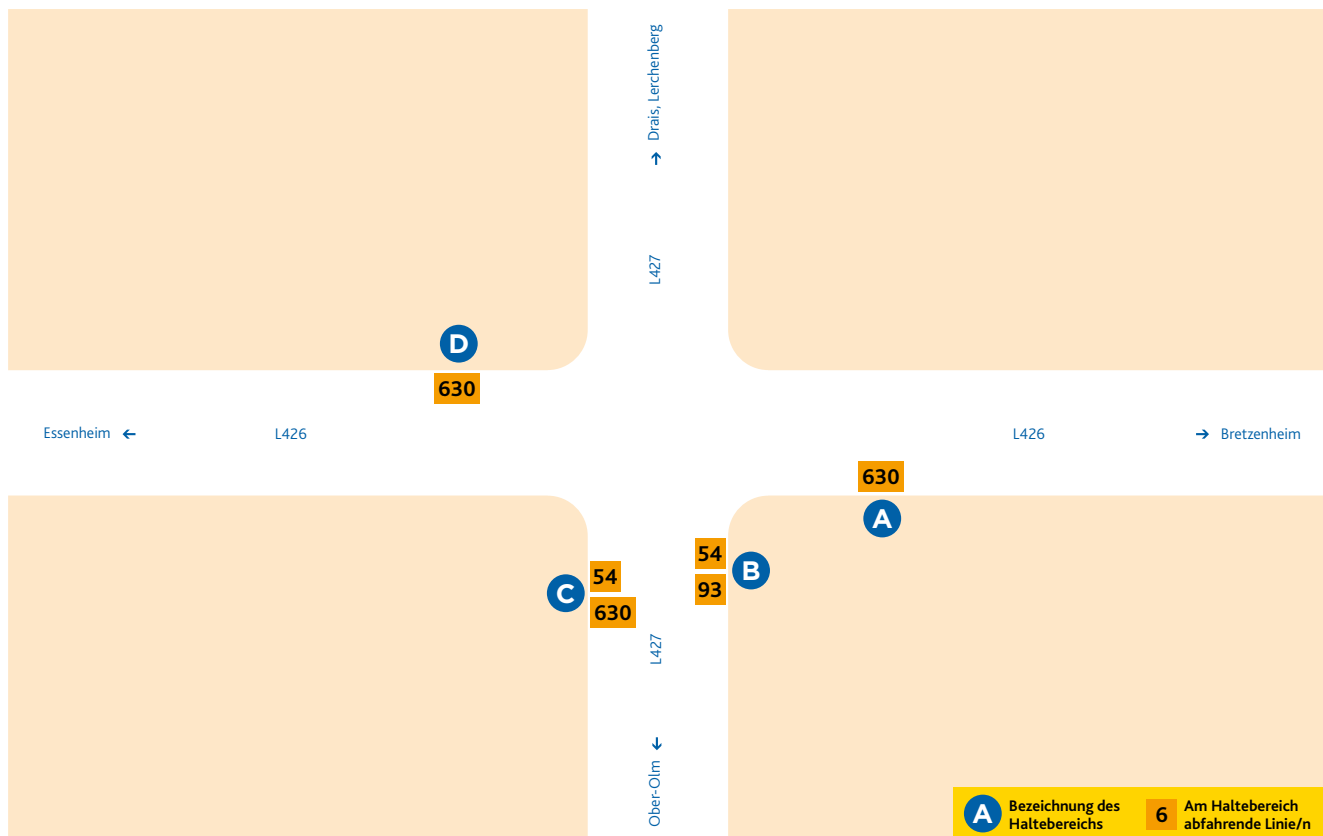

HALTESTELLEN-ANORDNUNG OBER-OLM/FORSTHAUS

- A** 630 Mainz/Hauptbahnhof
- B** 54 Gustavsburg/Haagweg
93 Hauptbahnhof (einzelne Fahrten)
- C** 54 Klein-Winternheim/Bahnhof
630 Spremlingen – Bad Kreuznach
(einzelne Fahrten)
- D** 630 Spremlingen – Bad Kreuznach